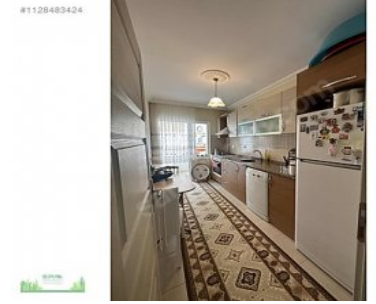

#1128483424