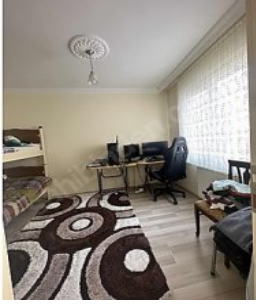

#1128483424