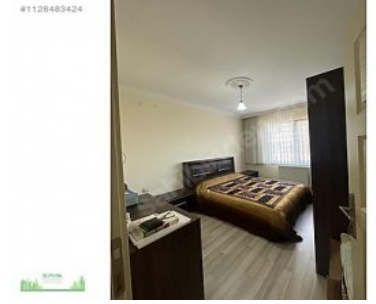

#1128483424