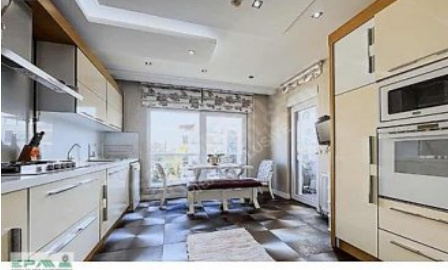

#1147125063