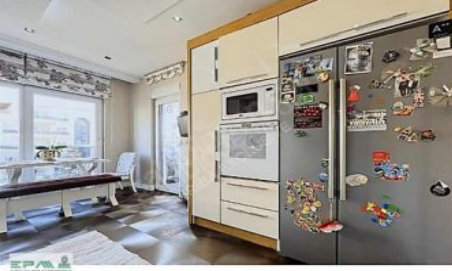

#1147125063