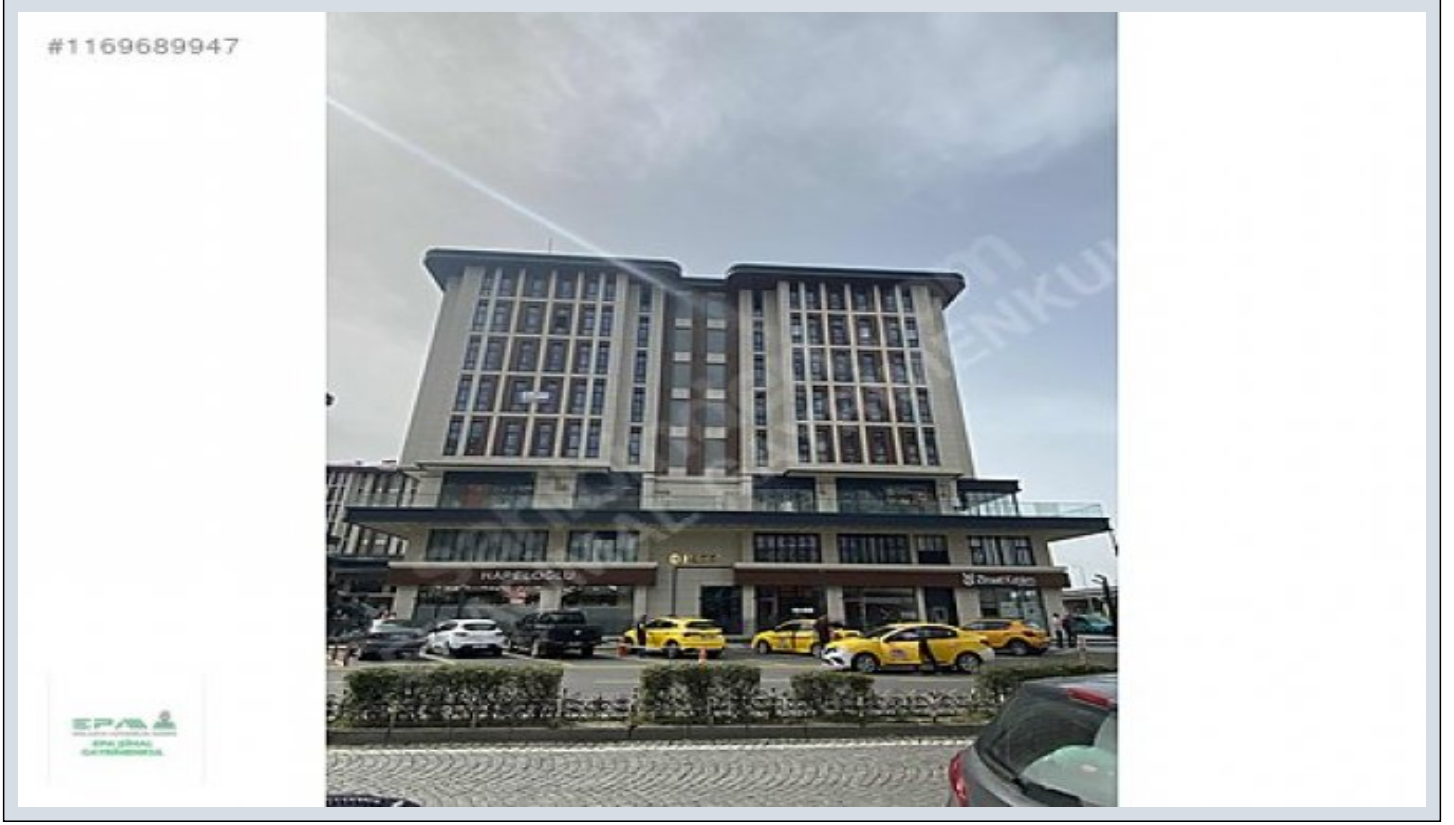

İlan No:f-1079901-29 Ref.No:564848

RİZE MERKEZ YENİ AÇIK AVİM KİRALIK BÜRO/OFİS Rize / Merkez

Kiralık - Ofis 11,000 TL | 35 m2 Rize / Merkez

Oda / Bölme : 1
Yapının Durumu : Sıfır
Kullanım Durumu : Boş
Bulunduğu Kat : 6
İnşa Yılı : 2024
Aidat : 0 TL

İlan No:f-1079901-29 Ref.No:564848

- * Bina : Asansör, Yangın Merdiveni,
- * İç Özellikler : ADSL, Çelik Kapı,

EPA ŐIMAL GAYRİMENKUL`DEN

* OFİSİMİZ RİZE MERKEZ YENİ YAPILAN AÇIK AVMD E BULUNMAKTADIR.

* OFİSİMİZ D BLOKTA BULUNMAKTADIR.