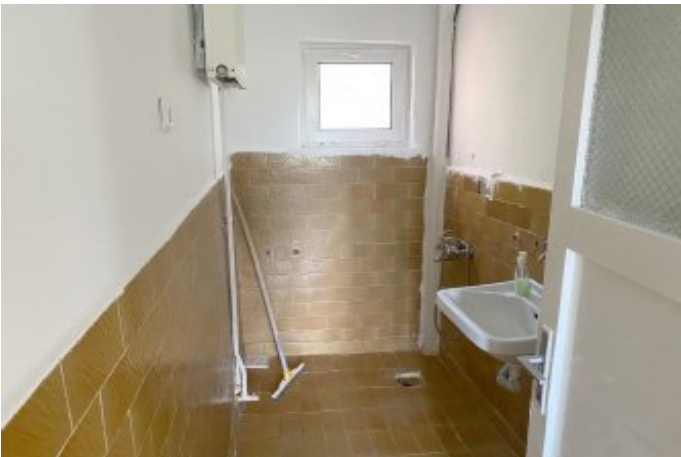

İlan No:f-812907-1702 Ref.No:571826