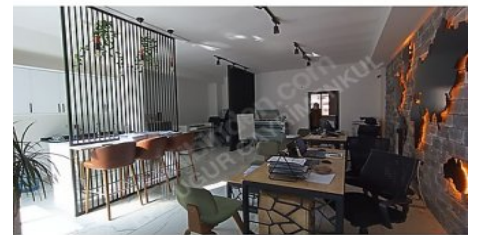

EPA

#1088477429