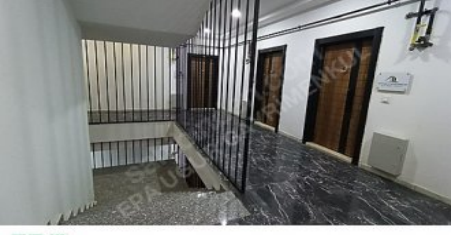

İlan No:f-1067343-69 Ref.No:528327

#1088477429