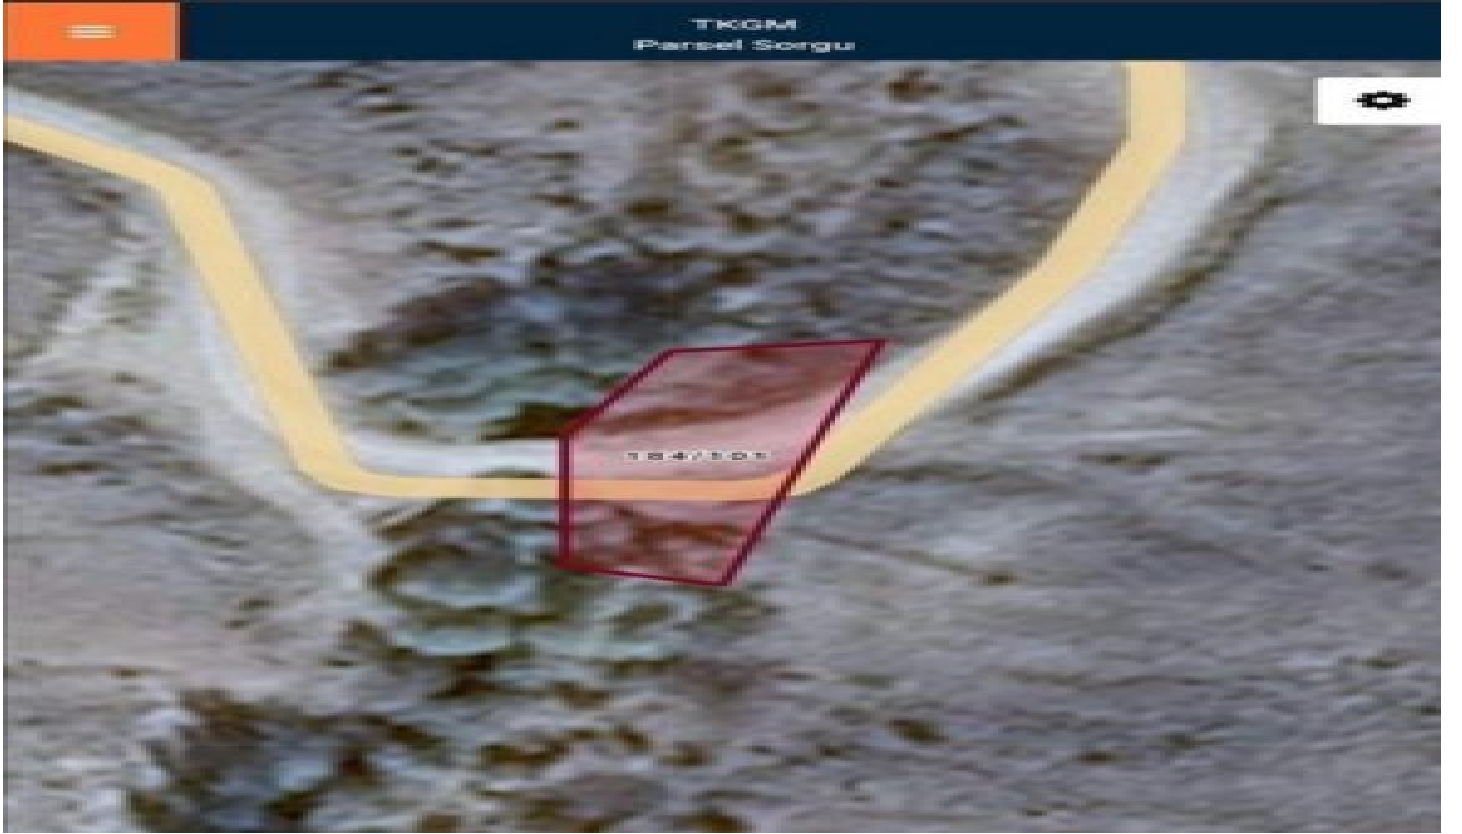

İlan No:f-1089456-16 Ref.No:581055