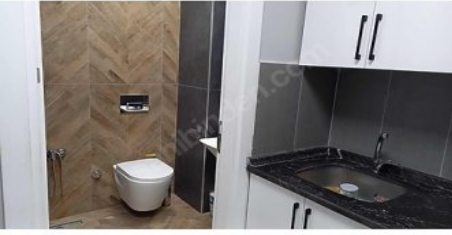

#1135713391

#1135713391