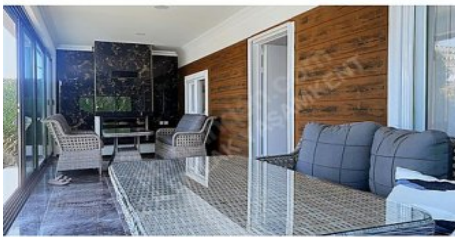

EPAM

#1112702181