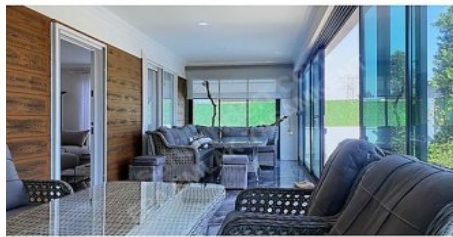

EPAM

#1112702181