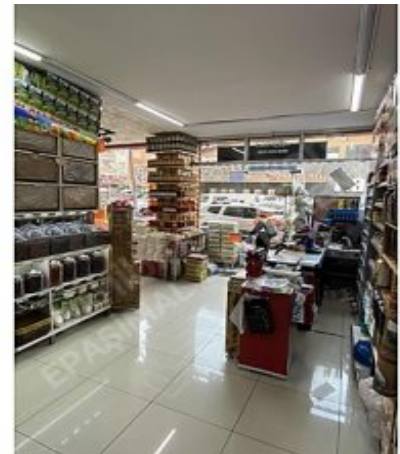

#1170090814