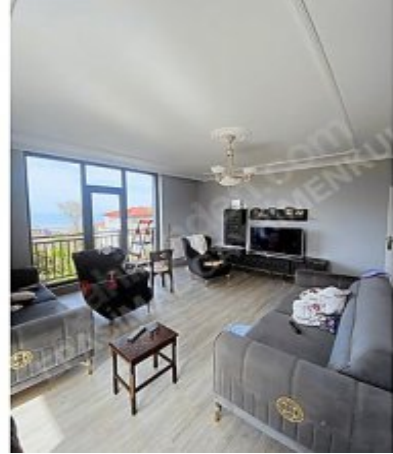

#1170532772