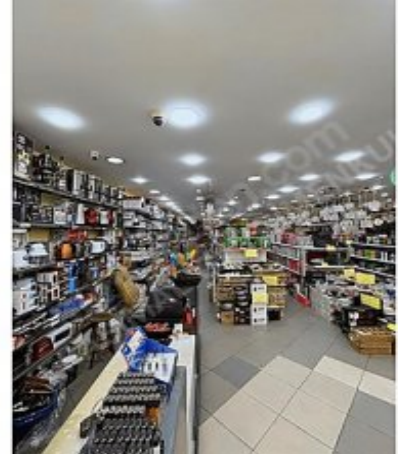

#1196044632