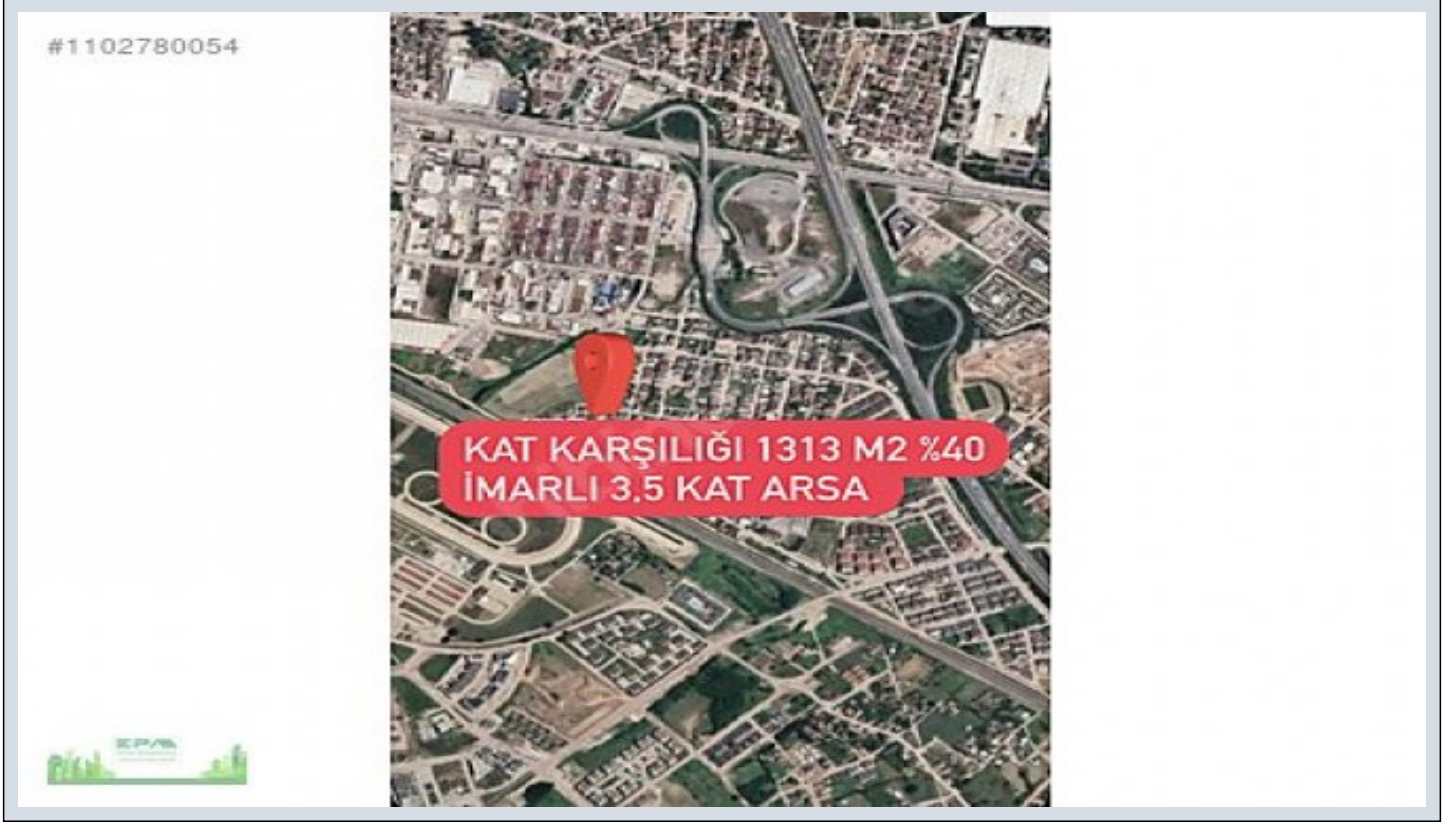

**EPA VİZYON GÖKHAN KARA SATIYOR KAT KARŞILIĞI 1313 M2 %40 3,5  
KAT Kocaeli / Kartepe**

Satılır - Yaşayış bölgesi için torpaq sahəsi 1,000 TL | 1,313 m2 Kocaeli / Kartepe

Kupça (Çıkarış) Statüsü : Şəxsi Torpaq Sahəsi  
Mənzillə Dəyişmək : Bəli  
Barter : Bəli  
Kreditə Əlverişli : Bəli  
Qanuni Tikinti Sahəsi : 0  
Əmsal :  
Taks :  
Gabari :  
Kvadrat Metrin Qiyməti : 1 TL

ARSA MIZ OKUL MARKET SEMT PAZARI OTOBÜS DURAĞI CAMİ POSTANE VS SOSYAL KULLANIM ALANLARINA YÜRÜME MESAFESİNDEDİR,, ARSAMIZIN ETRAFINDA ÇEŞİTLİ LUX SİTELER VE VİLLALAR BULUNMAKTADIR VE KARTEPE KÖSEKÖY SANAYİ SİT COK YAKIN KARTEPE KAYAK MERKEZINE VE SAPANCA GÖLÜNÜ COK YAKIN BIR MESAFEDEDİR ARSAMIZ IZMIT MERKEZINE VE SAHİLİNE COK YAKIN KARTEPE BELEDİYESİ VE KAYMAKAMLIK VE SAKARYA MERKEZINE COK YAKIN BIR BOLGEDE YER ALMAKTADIR.. EPA VIZYON FARKINI YASMADAN KARAR VERMEYİN.. EPA VIZYON GUVEN INSA EDER.. EPA VIZYON DEGER KATAR.. EPA Vizyon Gayrimenkul Kocaeli Valiliği Ticaret İl Müdürlüğü tarafından 08.01.2019 tarihinde ``Taşınmaz Ticareti hakkında yönetmelik hükümlerine göre yetkilendirilmiştir`` Yetki Belge No: 4100165 Kocaeli Emlakçılar Odası Sicil/Kayıt No: 116373 GÖKHAN KARA TLF: 05526552906 Bu ilan Emlak Asistanım CRM Programı tarafından otomatik entegre edilmiştir.\*