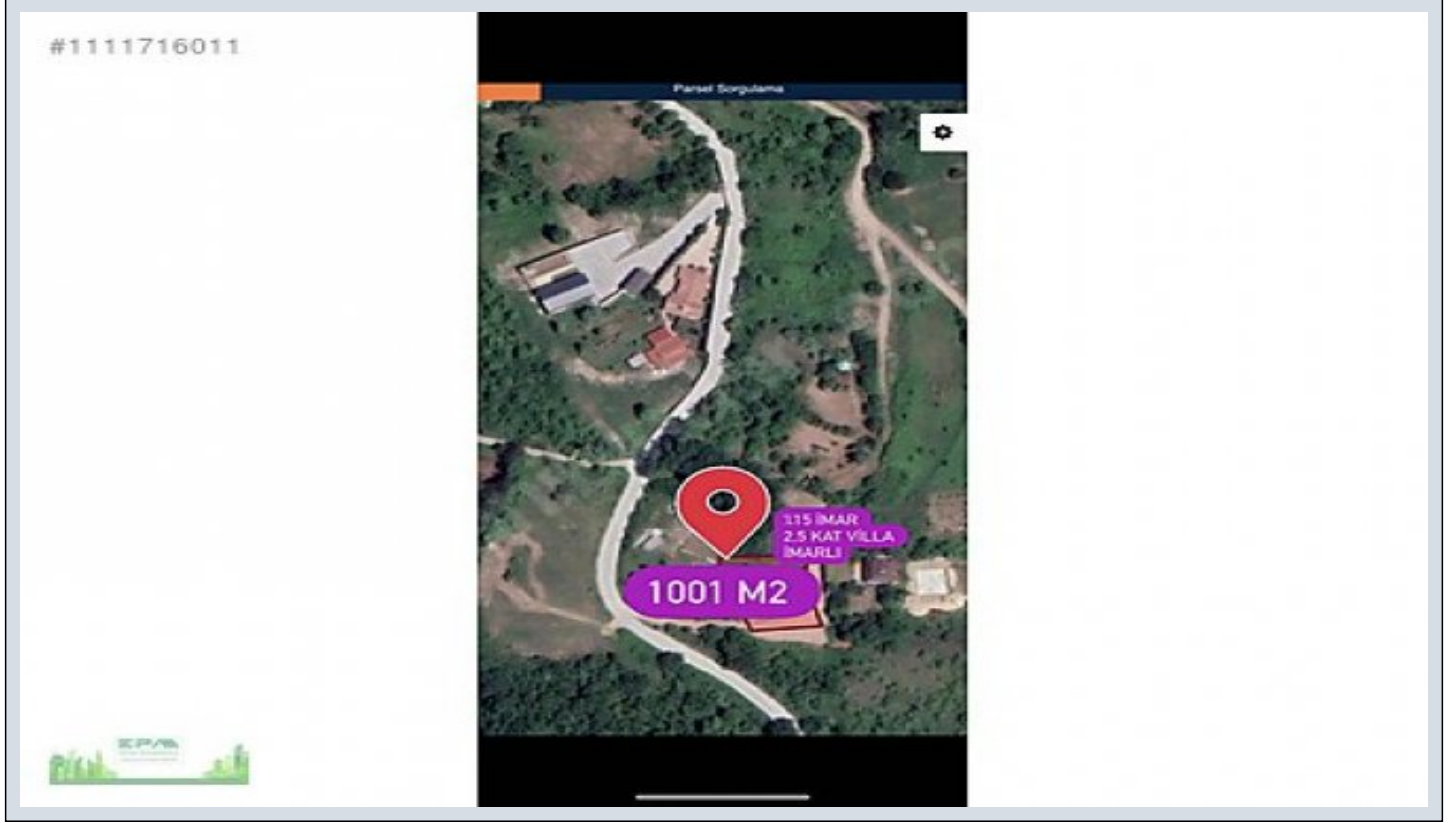

**EPA VİZYON GÖKHAN KARA SATIYOR DENİZ VE ŞEHİR MANZARALI %15 ARSA Kocaeli / Başiskele**

Satılır - Yaşayış bölgesi için torpaq sahəsi 5,000,000 TL | 1,001 m2 Kocaeli /

Kupça (Çıkarış) Statüsü : Şəxsi Torpaq Sahəsi  
Barter : Bəli  
Kreditə Əlverişli : Bəli  
Qanuni Tikinti Sahəsi : 0  
Əmsal :  
Taks :  
Gabari :