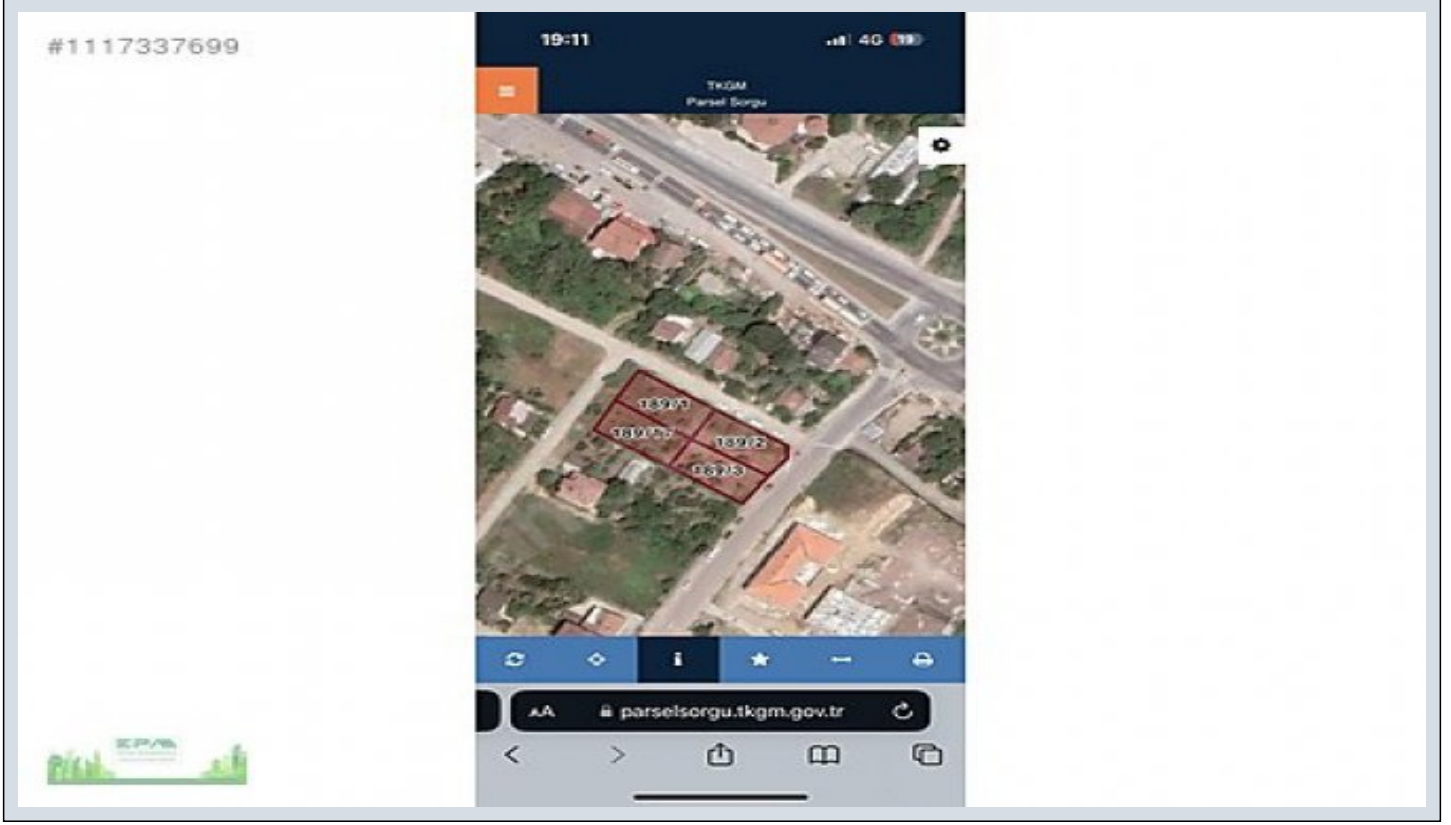

EPA VİZYON GÖKHAN KARA KAT KARŞILIĞI 2189 %30 4,5 KAT İMARLI
Yalova / Altınova

Satılır - İctimai Yaşayış Evləri 10,000 TL | 2,189 m2 Yalova / Altınova

Mənzillə Dəyişmək : Bəli
Barter : Bəli
Kreditə Əlverişli : Bəli
Qanuni Tikinti Sahəsi : 0
Əmsal :
Taks :
Gabari :
Kvadrat Metrin Qiyməti : 0 TL