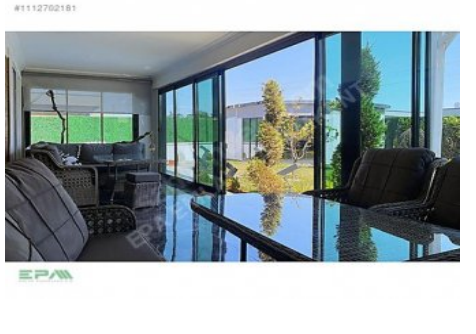

İlan No:f-390849-264 Ref.No:549151

#1112702181

EPAM

#1112702181

EPAM

#1112702181

EPAM

EPAM

EPAM

EPAM

#1112702181

EPAM

EPAM

EPAM

#1112702181

EPAM

EPAM

EPAM

#1112702181

EPAM

EPAM

EPAM