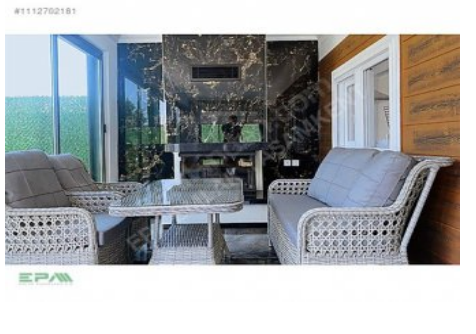

İlan No:f-390849-264 Ref.No:549151

#1112702181

EPAM

#1112702181

EPAM

#1112702181

EPAM

EPAM

EPAM

EPAM

#1112702181

EPAM

EPAM

EPAM

#1112702181

EPAM

EPAM

EPAM

#1112702181

EPAM

EPAM

EPAM