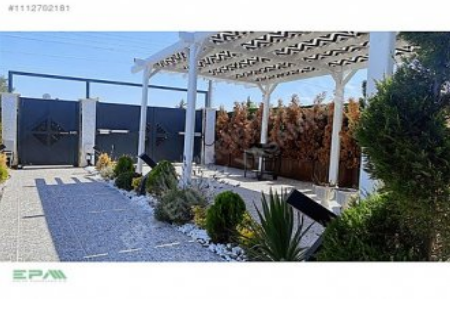

İlan No:f-390849-264 Ref.No:549151

#1112702181

EPAM

#1112702181

EPAM

#1112702181

EPAM

EPAM

EPAM

EPAM

#1112702181

EPAM

EPAM

EPAM

#1112702181

EPAM

EPAM

EPAM

#1112702181

EPAM

EPAM

EPAM