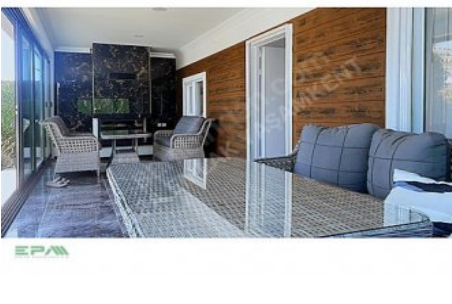

EPAM

#1112702181

EPAM