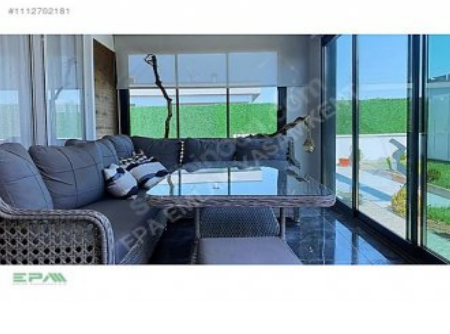

İlan No:f-390849-264 Ref.No:549151

#1112702181

EPAM

#1112702181

EPAM

#1112702181

EPAM

EPAM

EPAM

EPAM

#1112702181

EPAM

EPAM

EPAM

#1112702181

EPAM

EPAM

EPAM

#1112702181

EPAM

EPAM

EPAM