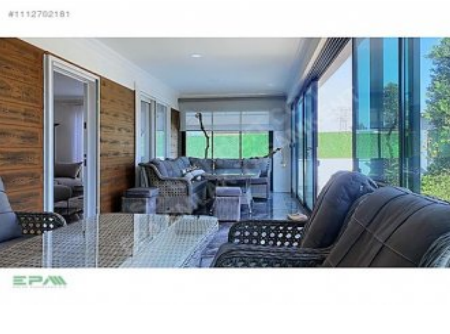

İlan No:f-390849-264 Ref.No:549151

#1112702181

EPAM

#1112702181

EPAM

#1112702181

EPAM

EPAM

EPAM

EPAM

#1112702181

EPAM

EPAM

EPAM

#1112702181

EPAM

EPAM

EPAM

#1112702181

EPAM

EPAM

EPAM