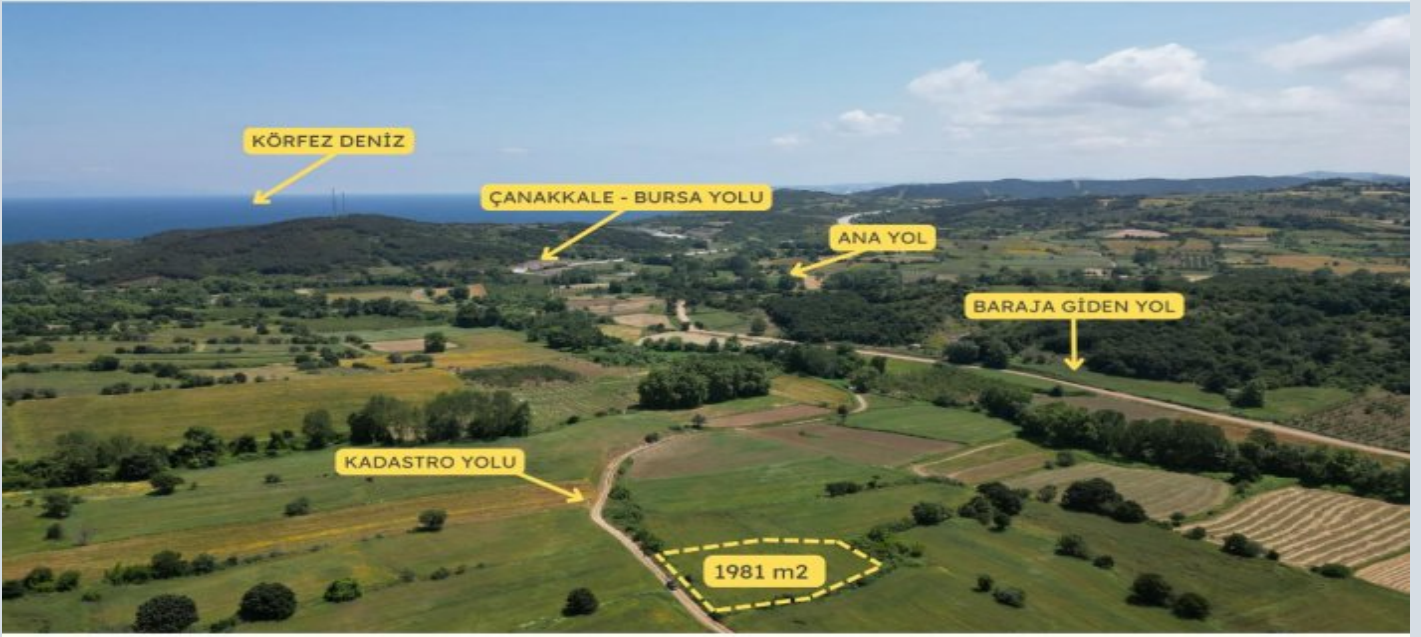

İlan No:f-1056696-49 Ref.No:558337

ÇANAKKALE LAPSEKİ GÜRECİDE KADASRO YOLUNA CEPHE 1981 m² Çanakkale / Lapseki

Satılır - Tarla 750,000 TL | 1,981 m² Çanakkale / Lapseki

Kupça (Çıkarış) Statüsü : Şəxsi Torpaq Sahəsi
Qanuni Tikinti Sahəsi : 0
Bələdiyyənin Adı : lapseki
Əmsal :
Taks :
Gəbari :
Kvadrat Metrin Qiyməti : 0 TL

İlan No:f-1056696-49 Ref.No:558337

* Yaşayış : Təbiət Mənzərəli,

* İnfrastruktur : Yolu Açılmış,

EMLAK PAZARLAMA A.Ş EPA LION GAYRİMENKUL RECEP OLGUN`DAN ÇANAKKALE LAPSEKİ GÜRECİDE
KADASTRO YOLUNA CEPHE 1981 m²; ÇANAKKALE BİGA YOLUN 500 METRE DENİZE 1.5 KM MESAFEDE
SİZİNDE SATILIK YERİNİZMİ VAR! BİZE BIRAKIN EN İYİ FİYATLA SATALIM HIZLI SONUÇ DOĞRU FİYATTAN GEÇER
ÜCRETSİZ EKSPERTİZ İÇİN ARAYIN. Bu ilan Emlak Asistanım CRM Programı tarafından otomatik entegre edilmiştir.*