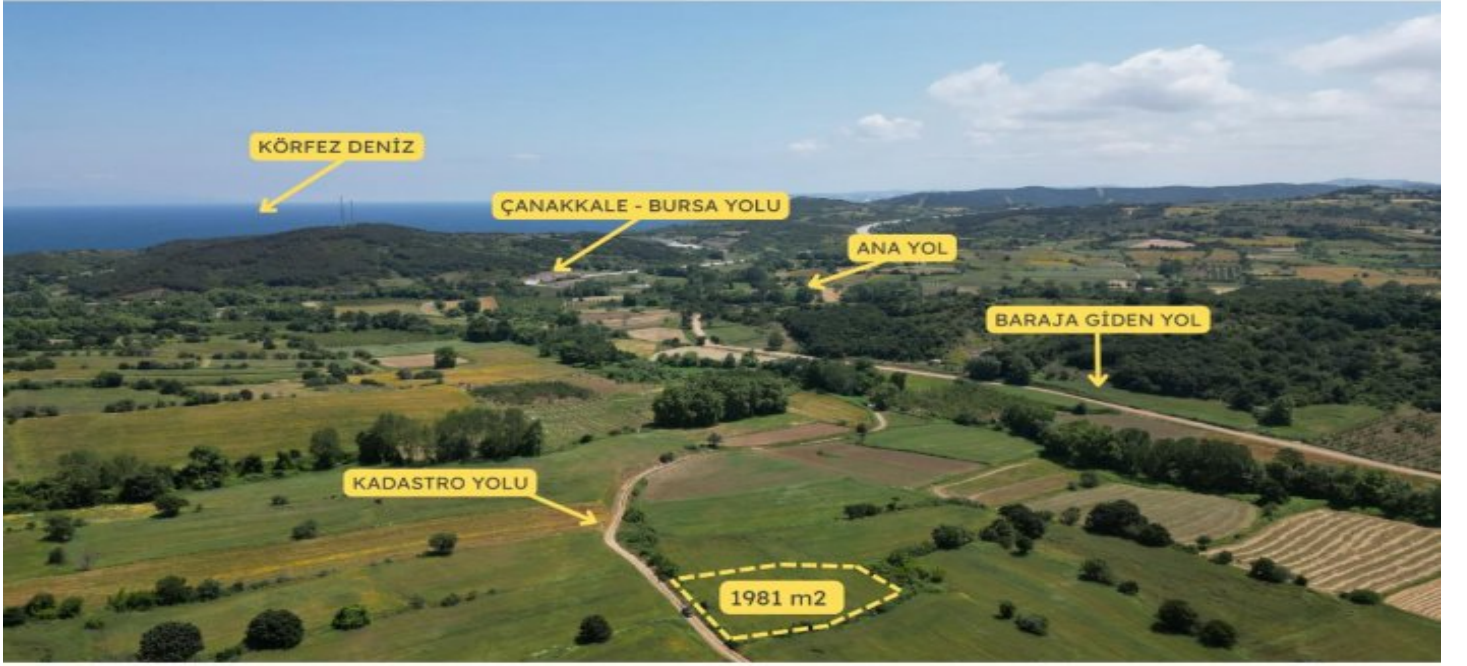

İlan No:f-1056696-49 Ref.No:558337