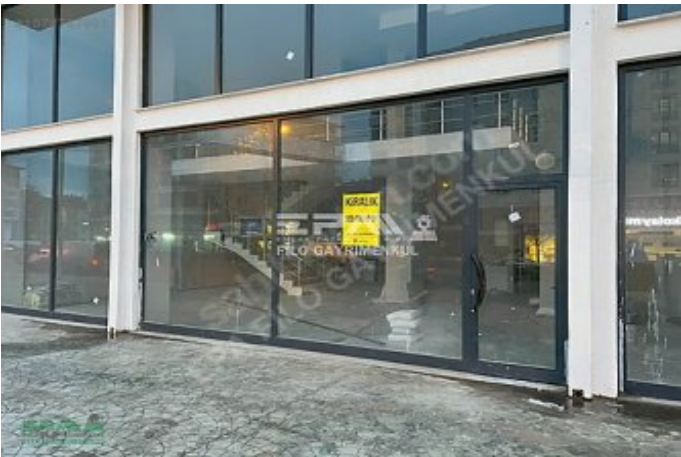

İlan No:f-1065432-21 Ref.No:560194