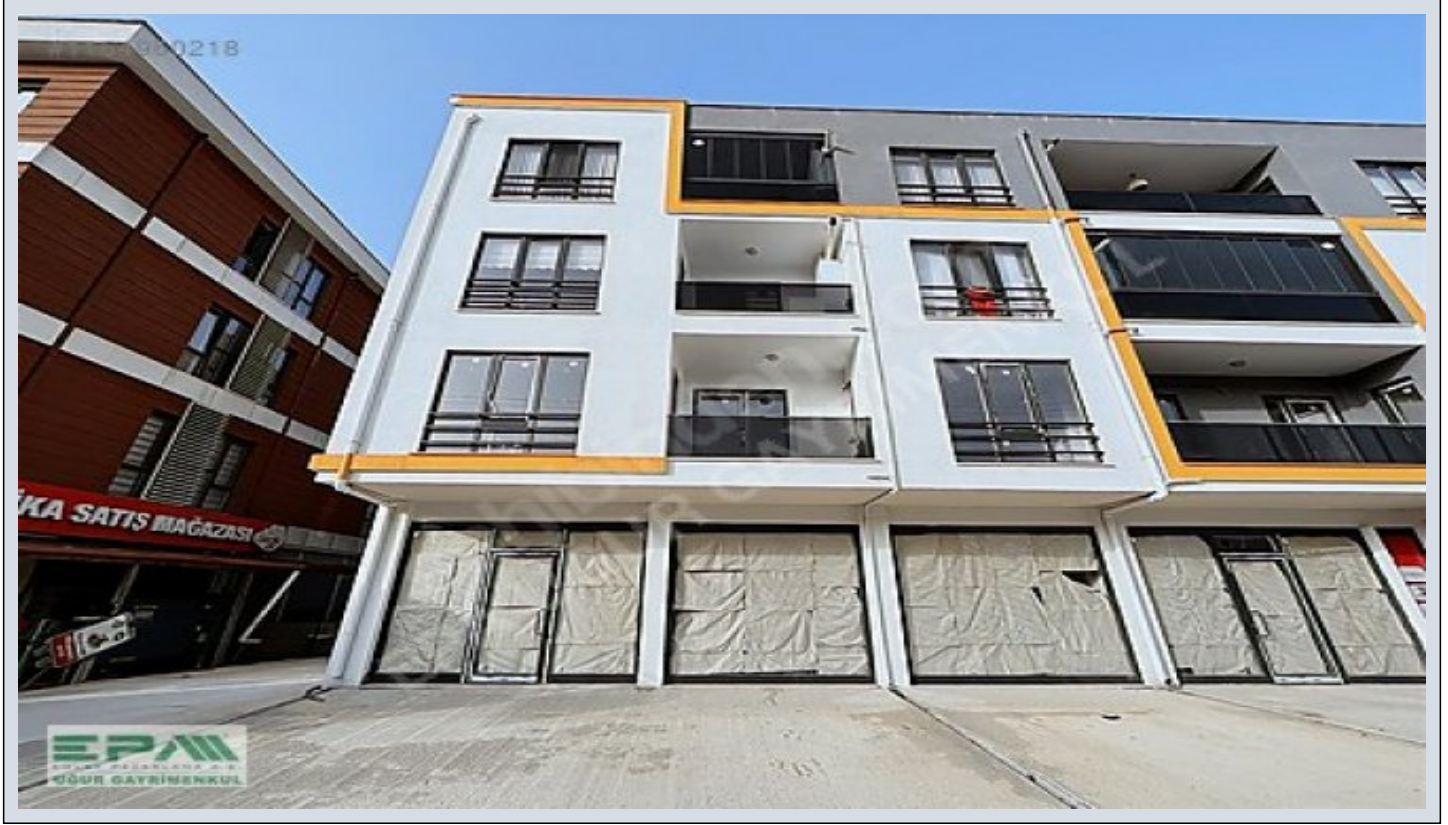

EPA UĞURDAN ADALET SARAYI KARŞISI SATILIK EBEVEYN BANYOLU 3+1
Düzce / Merkez

Satılır - Mənzil 3,250,000 TL | 165 m2 Düzce / Merkez

Otaqların Sayı : 3
Qonaq Otaqlarının Sayı : 1
Vanna Otaqlarının Sayı : 3
Obyektin Vəziyyəti : Yeni
İstifadə Statusu : Boş
İsitmə : Kombi - Qızdırıcı
İstilik Növü : Təbii Qaz
Olduğu Mərtəbə : 1
Binanın Mərtəbə Sayı : 3
Tikildiyi İl : 2024
İlkin Ödəmə : 0 TL
Kupça (Çıxarış) Statusu : Ümumi Paylı Əmlak
Obyektin İstiqaməti : Cənub
Qərb
Aylıq Kommunal Xərclər : 0 TL
Kirə Gəliri : 0
Kreditə Əlverişli : Bəli

EPA UĞUR` DAN FEVZİ ÇAKMAK MAHALLESİNDE SATILIK EBEVEYN BANYOLU 3+1 BİNA ÖZELLİKLERİ:

□ZEMİN +3 KAT □GÖRÜNTÜLÜ DİAFON □İSİ VE SES YALITIMI □AÇIK OTOYOLU CADDE ÜZƏRİ □ZEMİN KAT OFİS DAİRE
ÖZELLİKLERİ: □DAİRE GİRİŞ HOLÜ, 3 ADET YATAK ODASI, MUTFAK, EBEVEYN BANYOSU, WC-BANYO VE SALONDAN
OLUŞMAKTADIR □BRÜT 165 m²; □NET 144 m²; □EBEVEYN BANYOSU □İSİ VE SES YALITIMI □CADDE CEPHELİ
□ÇELİK KAPI □DUŞA KABİN □LAMİNANT PARKE □PVC DOĞRAMA □SANAL TUR ÜZƏRİNDEN DAİREMİZİN İÇİNİ
OTURDUĞUNUZ YERDEN GEZEBİLİRSİNİZ □FARKLI KAT VE CEPHELƏRDE DAİRE BULUNMAKTADIR □ KONUM
ÖZELLİKLERİ: □MARKET, CAMİ, PARK VS GİBİ SOSYAL ALANLAR YÜRÜME MESAFESİNDE □ESKİ BOLU CADDESİ ÜZƏRİ
□DÜZCE ANADOLU İMAM HATİP LİSESİ 50 M □D-100 60 M □DÜZCE BELEDİYESİ KÜLTÜR MERKEZİ 130 M □DÜZCE ADLİYESİ
220 M □ŞİRALIK VATAN İLKOKULU 250 M □CUMHURİYET ANADOLU LİSESİ 300 M □DÜZCE EMNİYET MÜDÜRLÜĞÜ 320 M
□DÜZCE İL ÖZEL İDARESİ 350 M □ÖZEL HASTANE 1 KM □YENİ BAĞLANTI YOLU 1,7 KM □DÜZCE ŞEHİRLƏRARASI OTOBÜS
TERMINALİ 1,9 KM □DÜZCE BELEDİYESİ 2,8 KM □ANADOLU OTOYOLU DÜZCE GİŞELERİ 3 KM □ANITPARK 3,4 KM □DÜZCE
VALİLİĞİ 3,5 KM □KREMPARK 3,6 KM □DÜZCE ATATÜRK DEVLET HASTANESİ 4,8 KM □DÜZCE ÜNİVERSİTESİ 8,7 KM □DÜZCE
ÜNİVERSİTESİ ARAŞTIRMA HASTANESİ 8,7 KM □EPA UĞUR GAYRİMENKUL 3,8 KM DAHA DETAYLI BİLGİ VE
İLETİŞİM İÇİN İRTİBAT NUMARALARINDAN İLETİŞİME GEÇEBİLİRSİNİZ EPA EMLAK PAZARLAMA A.Ş. UĞUR
GAYRİMENKUL YETKİ BELGE NO: 8100066 BEYCİLER MAHALLESİ, AKÇAKOCA KARAYOLU ÜZƏRİ, NO:74/A
MERKEZ/DÜZCE