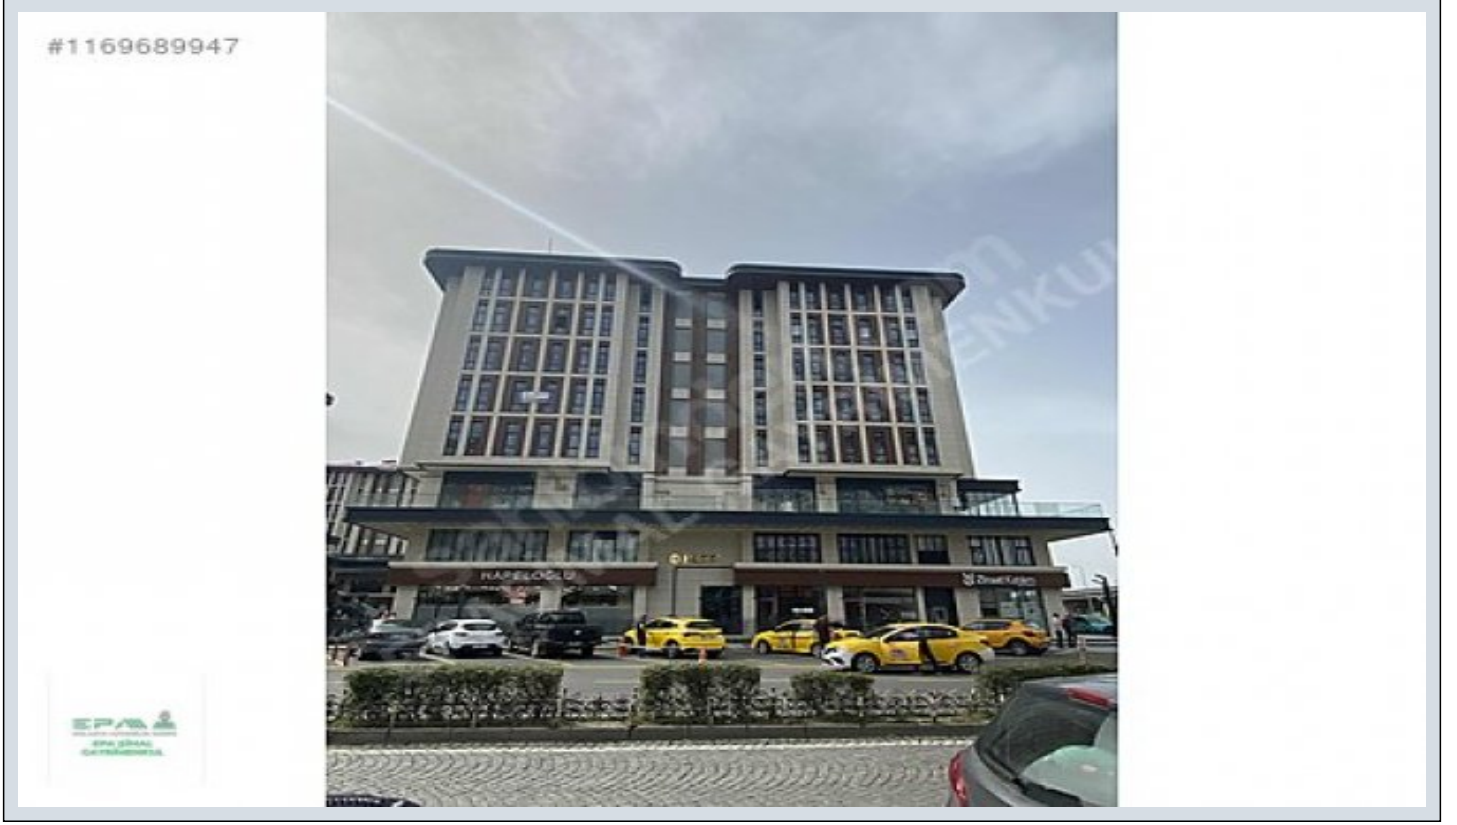

İlan No:f-1079901-29 Ref.No:564848

RİZE MERKEZ YENİ AÇIK AVM KİRALIK BÜRO/OFİS Rize / Merkez

İcarəyə Verilir - Ofis 11,000 TL | 35 m2 Rize / Merkez

Otaq : 1
Obyektin Vəziyyəti : Yeni
İstifadə Statusu : Boş
Olduğu Mərtəbə : 6
Tikildiyi il : 2024
Aylıq Kommunal Xərclər : 0 TL

İlan No:f-1079901-29 Ref.No:564848

- * Bina : Lift, Yanğın Pilləkəni,
- * İç Xüsusiyyətlər : ADSL, Polad Qapı,

EPA ŐIMAL GAYRİMENKUL`DEN

* OFİSİMİZ RİZE MERKEZ YENİ YAPILAN AÇIK AVMDƏ BULUNMAKTADIR.

* OFİSİMİZ D BLOKTA BULUNMAKTADIR.