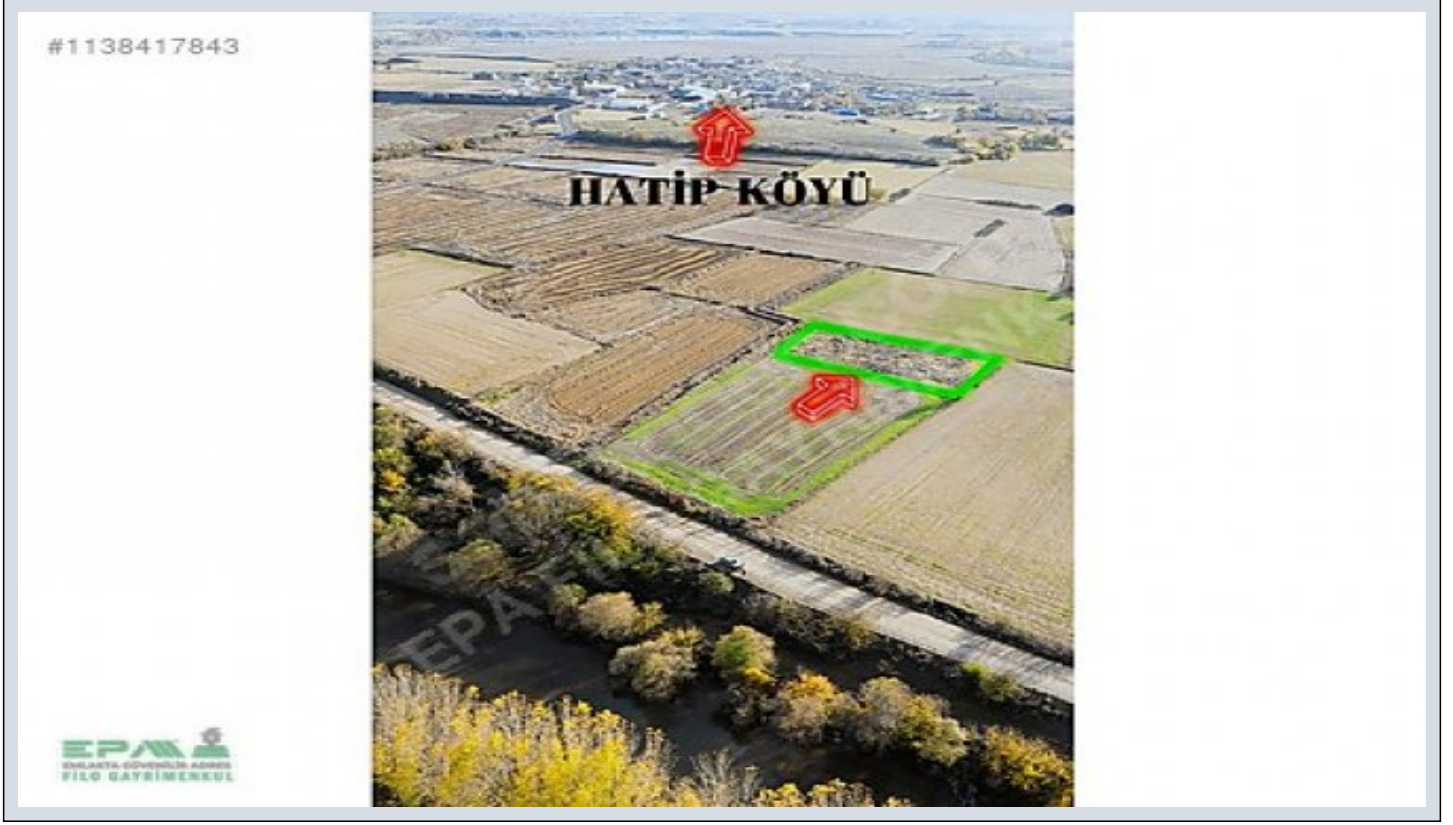

Nehir manzaralı yatırımılık arazi Edirne / Merkez

Satılır - Tarla 1,750,000 TL | 1,965 m2 Edirne / Merkez

Kupça (Çıkarış) Statüsü : Şəxsi Torpaq Sahəsi
Mənzillə Dəyişmək : Bəli
Barter : Bəli
Kreditə Əlverişli : Bəli
Qanuni Tikinti Sahəsi : 0
Əmsal :
Taks :
Gabari :
Kvadrat Metrin Qiyməti : 891 TL

İlan No:f-1079355-11 Ref.No:566062

- * Yaşayış : Təbiət Mənzərəli,
- * İnfrastruktur : Yolu Açılmış,

Nehir manzaralı doğa ile başbaşa bir yaşam alanı oluşturabileceğiniz mükemmel konumda arazi satılık. araç takası, inşaat malzemeleri ve 1+1 daire ile takas teklifleri değerlendirilir. daha fazla Bilgi almak ve randevu oluşturmak için bizimle iletişime geçebilirsiniz Gayrimenkul danışmanı Bekir MERMER Bu ilan Emlak Asistanım CRM Programı tarafından otomatik entegre edilmiştir.*