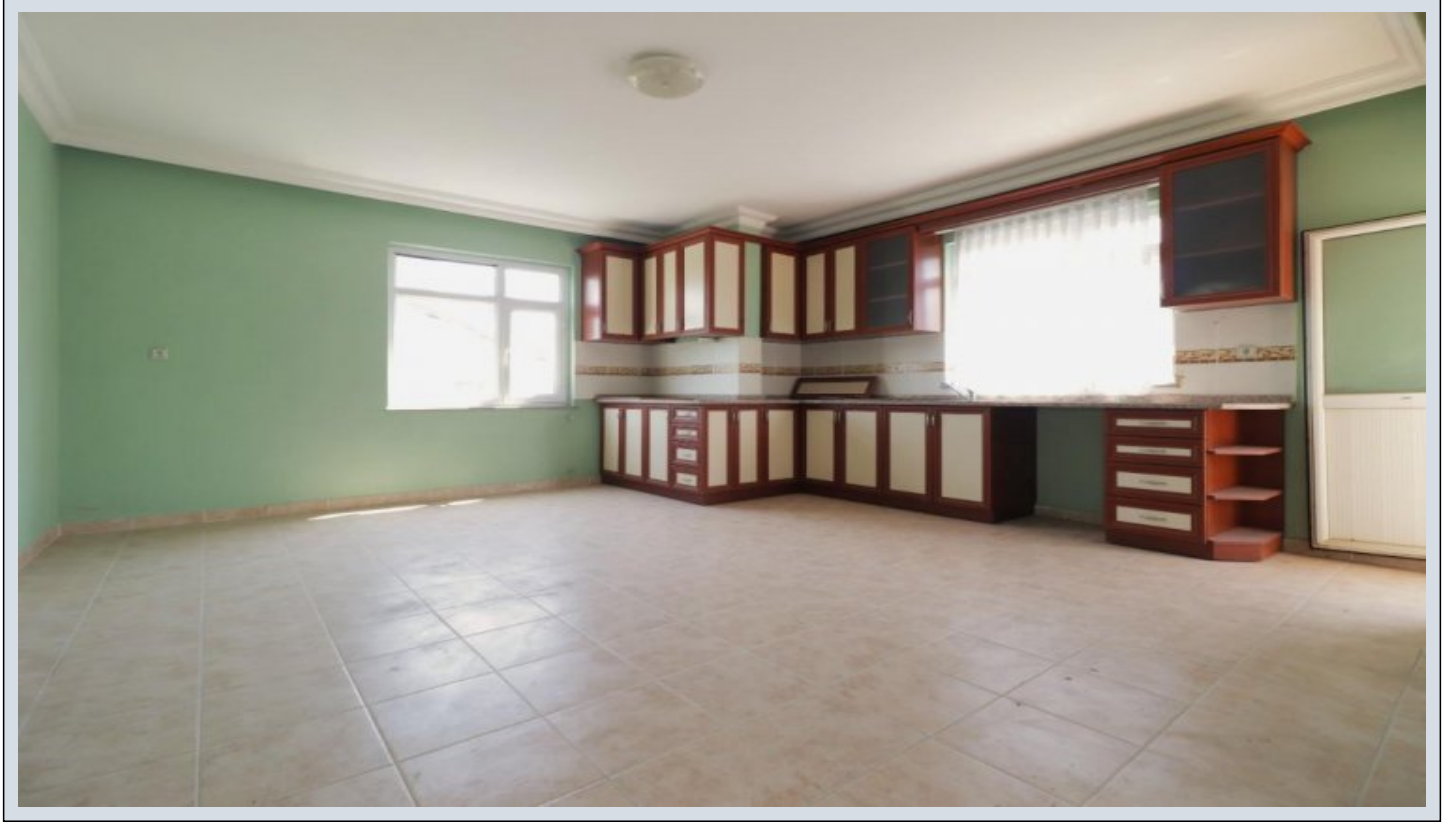

ŞİLE KIZILCAKÖY DE 600 M ARSA İÇİNDE TOPLAM 4 KAT DAİRE İstanbul / Şile

Satılır - Bir ailəlik şəxsi ev 19,000,000 TL | 600 m2 İstanbul / Şile

Otaqların Sayı : 7
Qonaq Otaqlarının Sayı : 3
Vanna Otaqlarının Sayı : 4
Obyektin Növü : Tripleks
Obyektin Vəziyyəti : İkinci Əl
İstifadə Statusu : Boş
İsitmə : Kombi - Qızdırıcı
İstilik Növü : Təbii Qaz
Binanın Mərtəbə Sayı : 4
Tikildiyi İl : 1998
İlkin Ödəmə : 0 TL
Kupça (Çıxarış) Statusu : Torpaq Sahəsinin Çıxarışı (Kupçası)
Obyektin İstiqaməti : Şərq
Qərb
Şimal
Eyvan Sayı : Cənub
4

İlan No:f-1056696-72 Ref.No:566370

- * İç Xüsusiyyətlər : Taxta Çərçivə, Eyvan, Polad Qapı, Kabelli TV / Peyk, Vannalı Hamam Otağı, Laminat Mətbəx, Mərmər Döşmə, Təbii Qazla Təchiz Olunmuş Mətbəx, Parket, Plastik Akriliklə Rənglənmiş Divar, Seramik Zəmin, Yağlı Boyayla Rənglənmiş Divar, Yüksək Tavan, Taxta Qapı,
- * Bina : Zəlzələyə Davamlılığın Yoxlanılması, İstilik İzolyasiyası, PVC Çərçivə, Bağçada,
- * Ətraf Mühit Haqqında Məlumat : Market, Məhəllə Bazarı, Məktəb,
- * Yaşayış : Prospektə Yaxın, Dəniz Mənzərəli, Təbiət Mənzərəli, Şəhər Mənzərəli, İctimai Nəqliyyata Yaxın, Minibus Marşrutuna Yaxın,

EMLAK PAZARLAMA A.Ş ATILLA EKİCİ DEN ŞİLE KIZILCAKÖY KÖY İÇİ MERKEZDE 600 M ARSA İÇİNDE 405 M KAPALI ALAN BAHÇE KAT : 85 M 2+1 Y GİRİŞ ARKA CEPHE DEN 1. KAT KONUMUNDA ARA KAT DAİRE: 110 M 2+1 DUBLEX NET 210 M 3+2 ÇİFT BANYO GENİŞ MUTFAK KULLANIMLI HER KAT ÇİFT BALKON KULLANIMLI TERAS KULLANIM ALANI 30 M DİR BİNA 26 YAŞINDA OLUP BU ZAMANA KADAR KİMSE DUBLEX VE BAHÇE KATI OTURUM OLMAMIŞTIR . SADECE ARA KATTA 1 YIL OTURUM OLMUŞTUR DIŞ CEPHESİ MANTOLAMA YAPILMIŞTIR İÇERİNİN GÖRÜLDÜĞÜ GİBİ BOYA MASRAFI BULUNMAKTADIR. ŞİLE MERKEZE 4 KM / SAHİLE 2.7 KM /SOFULAR SAHİLE 7 KM Bu ilan Emlak Asistanım CRM Programı tarafından otomatik entegre edilmiştir.*