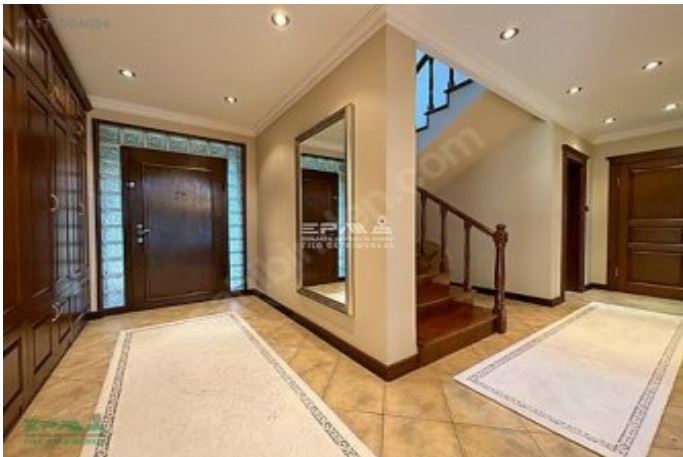

İlan No:f-1065432-56 Ref.No:570311