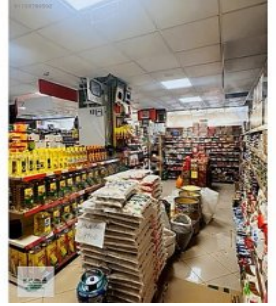

#1190287992