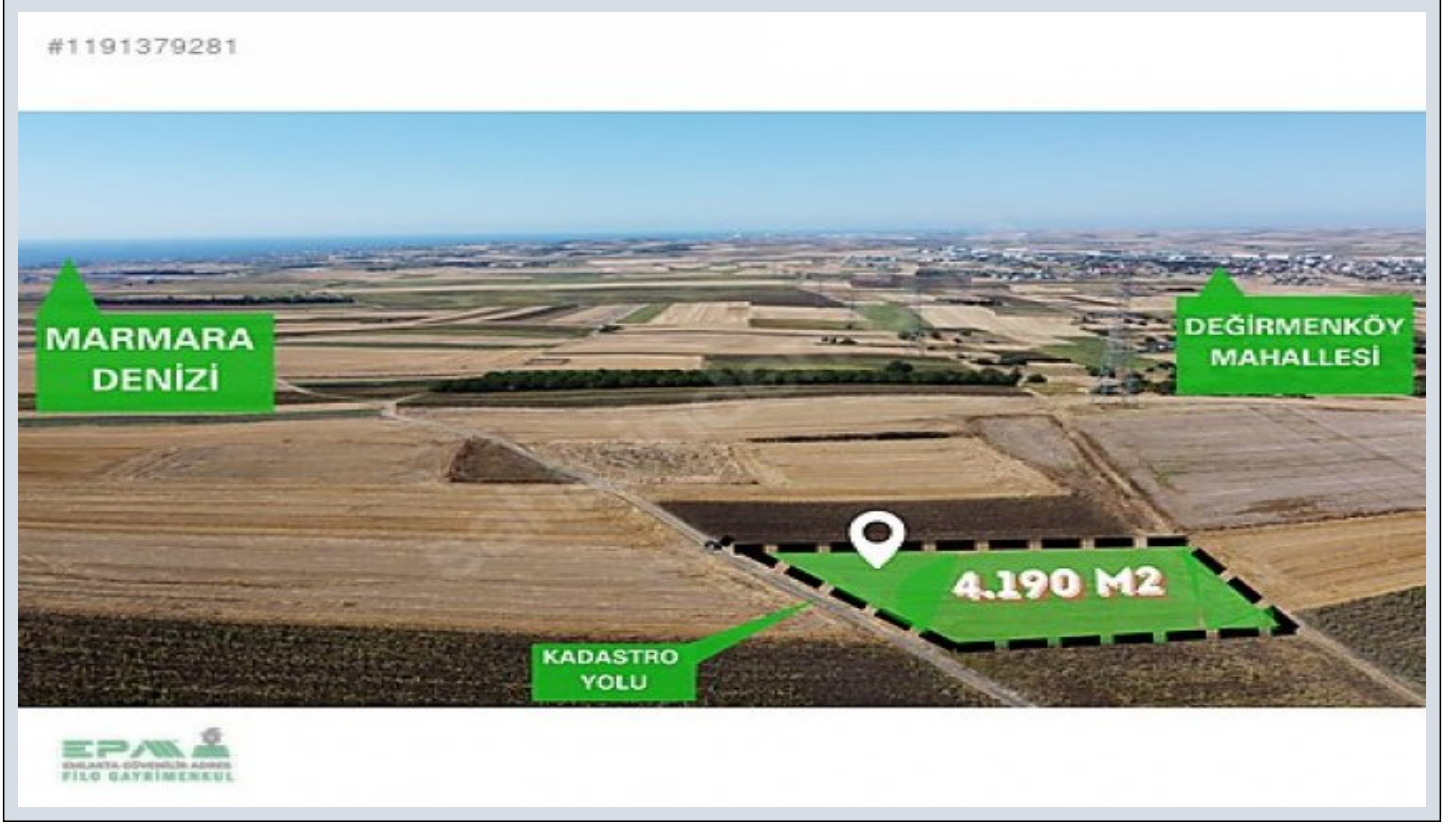

# İSTANBUL SİLİVRİ DEĞİRMENKÖY MAHALLESİ 4.190 m2 SATILIK TARLA.!!

## Istanbul / Silivri

Satılır - Tarla 4,850,000 TL | 4,190 m2 Istanbul / Silivri

Kupça (Çıkarış) Statüsü : Şəxsi Torpaq Sahəsi  
Kreditə Əlverişli : Bəli  
Qanuni Tikinti Sahəsi : 0  
Əmsal :  
Taks :  
Gabari :

İlan No:f-1065432-72 Ref.No:578756

---

\* Yaşayış : Dəniz Mənzərəli, Təbiət Mənzərəli,

EPA FİLO GAYRİMENKUL TAŞINMAZ TİCARETİ YETKİ BELGE NO : 5900466 TEK YETKİLİ EMLAK DANIŞMANI GÖKSEL TAN 0 542 761 35 24 \*\* 4.190 M2 BÜYÜKLÜĞÜNDE \*\* SATILIK TARLA \*\* BUĞDAY, AYÇİÇEĞİ VB. TARIMSAL FAALİYETLERE ELVERİŞLİ \*\* MARMARA DENİZİ NET BİR ŞEKİLDE GÖRÜNMEKTEDİR \*\* YAZ KIŞ ULAŞIMI VARDIR KADASTRO YOLUNA CEPHELİDİR \*\* HEMEN SATIŞA VE YATIRIMA UYGUNDUR \*\* DEĞİRMENKÖY MAHALLE MERKEZİNE 3.50 KM MESAFEDEDİR \*\* İSTANBUL - ÇORLU D100 KARAYOLUNA 5 KM MESAFEDEDİR \*\* SİLİVRİ İLÇE MERKEZİNE 22 KM MESAFEDEDİR DETAYLI BİLGİ VE RANDEVU İÇİN, TEK YETKİLİ GAYRİMENKUL DANIŞMANI, GÖKSEL TAN 0 542 761 35 24 EPA FİLO GAYRİMENKUL EMLAKTA GÜVENİLİR ADRES.. Bu ilan Emlak Asistanım CRM Programı tarafından otomatik entegre edilmiştir.\*