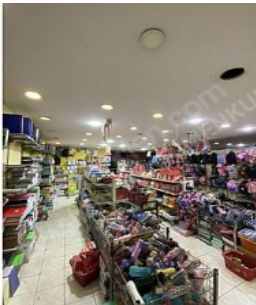

#1196044632