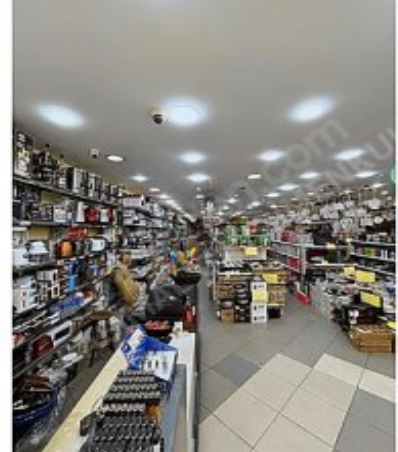

#1196044632