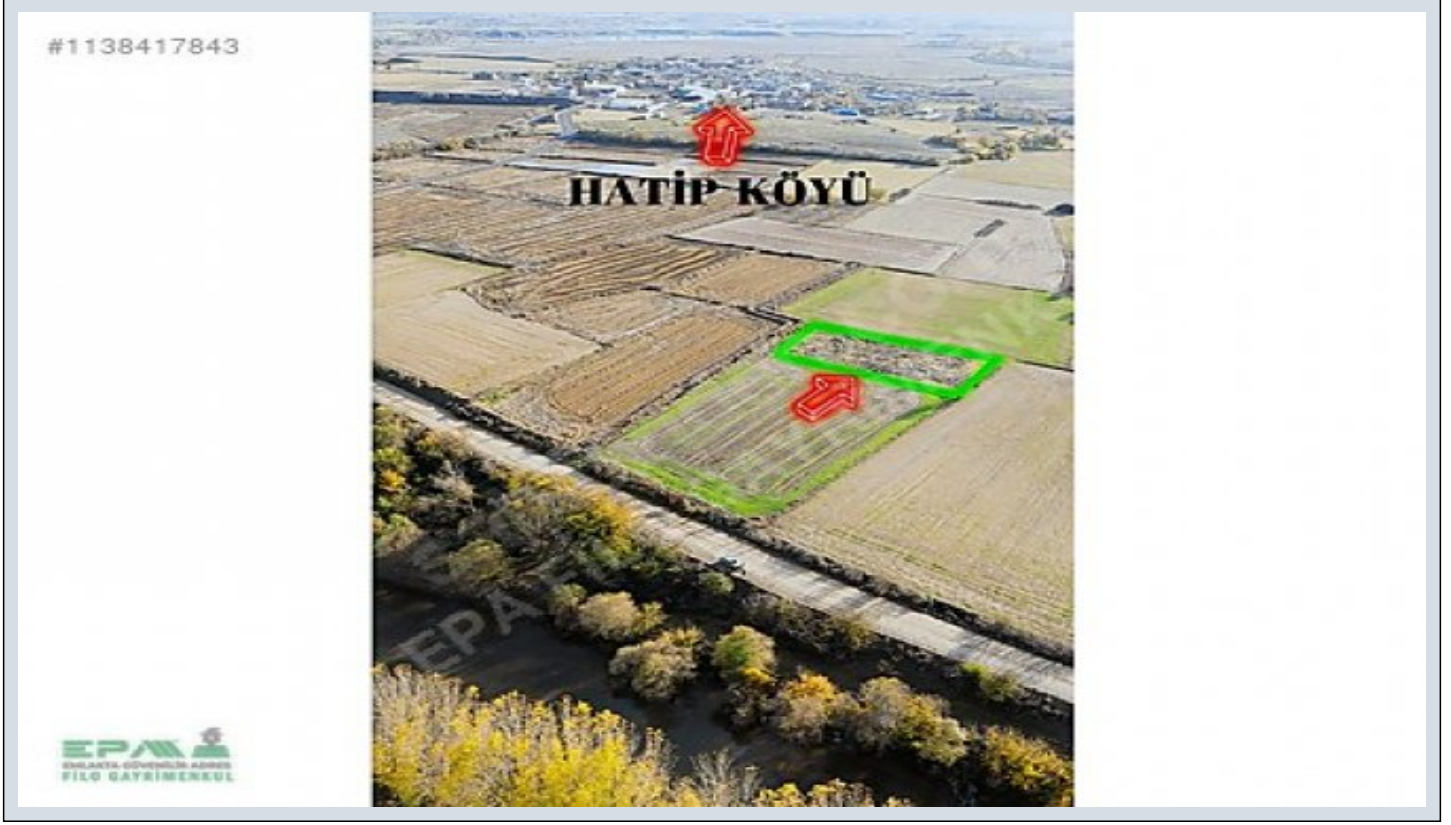

## Nehir manzaralı yatırımılık arazi Edirne / Merkez

For Sale - Field 1,750,000 TL | 1,965 m2 Edirne / Merkez

Deed Status : Detached Parcels  
Change/ Exchange with Flat : Yes  
Barter : Yes  
Available to Bank Credit : Yes  
Permitted Base Construction Area : 0  
Kaks :  
Taks :  
Gabari :  
Meter Square Unit Price : 891 TL

İlan No:f-1079355-11 Ref.No:566062

---

- \* Location : Nature View,
- \* Infrastructure : Road Openned,

Nehir manzaralı doğa ile başbaşa bir yaşam alanı oluşturabileceğiniz mükemmel konumda arazi satılık. araç takası, inşaat malzemeleri ve 1+1 daire ile takas teklifleri değerlendirilir. daha fazla Bilgi almak ve randevu oluşturmak için bizimle iletişime geçebilirsiniz Gayrimenkul danışmanı Bekir MERMER Bu ilan Emlak Asistanım CRM Programı tarafından otomatik entegre edilmiştir.\*