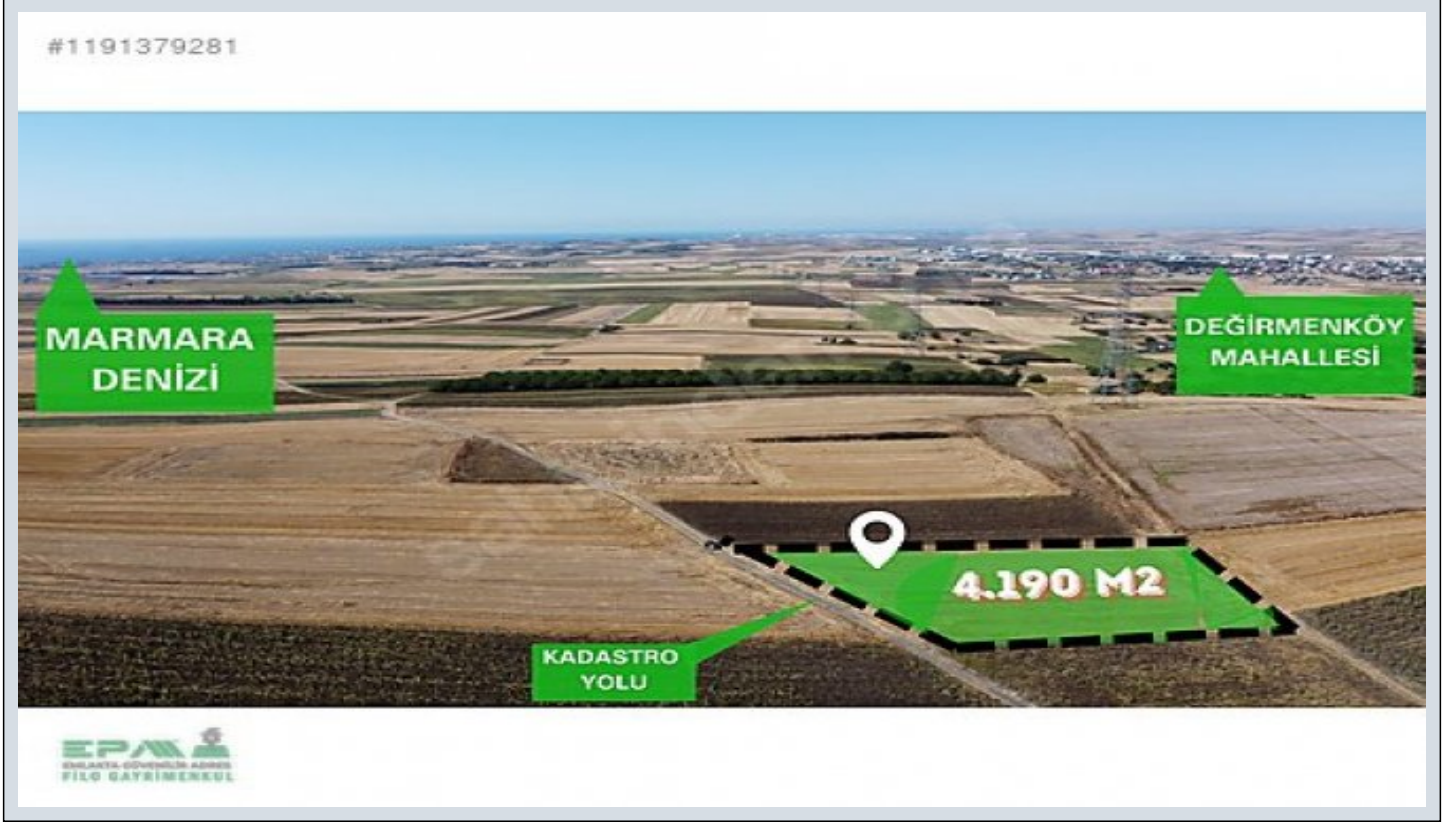

İSTANBUL SİLİVRİ DEĞİRMENKÖY MAHALLESİ 4.190 m2 SATILIK TARLA.!!

Istanbul / Silivri

For Sale - Field 4,850,000 TL | 4,190 m2 Istanbul / Silivri

Deed Status : Detached Parcels
Available to Bank Credit : Yes
Permitted Base Construction Area : 0
Kaks :
Taks :
Gabari :

İlan No:f-1065432-72 Ref.No:578756

* Location : Sea View, Nature View,

EPA FİLO GAYRİMENKUL TAŞINMAZ TİCARETİ YETKİ BELGE NO : 5900466 TEK YETKİLİ EMLAK DANIŞMANI GÖKSEL TAN 0 542 761 35 24 ** 4.190 M2 BÜYÜKLÜĞÜNDE ** SATILIK TARLA ** BUĞDAY, AYÇİÇEĞİ VB. TARIMSAL FAALİYETLERE ELVERİŞLİ ** MARMARA DENİZİ NET BİR ŞEKİLDE GÖRÜNMEKTEDİR ** YAZ KIŞ ULAŞIMI VARDIR KADASTRO YOLUNA CEPHELİDİR ** HEMEN SATIŞA VE YATIRIMA UYGUNDUR ** DEĞİRMENKÖY MAHALLE MERKEZİNE 3.50 KM MESAFEDEDİR ** İSTANBUL - ÇORLU D100 KARAYOLUNA 5 KM MESAFEDEDİR ** SİLİVRİ İLÇE MERKEZİNE 22 KM MESAFEDEDİR DETAYLI BİLGİ VE RANDEVU İÇİN, TEK YETKİLİ GAYRİMENKUL DANIŞMANI, GÖKSEL TAN 0 542 761 35 24 EPA FİLO GAYRİMENKUL EMLAKTA GÜVENİLİR ADRES.. Bu ilan Emlak Asistanım CRM Programı tarafından otomatik entegre edilmiştir.*