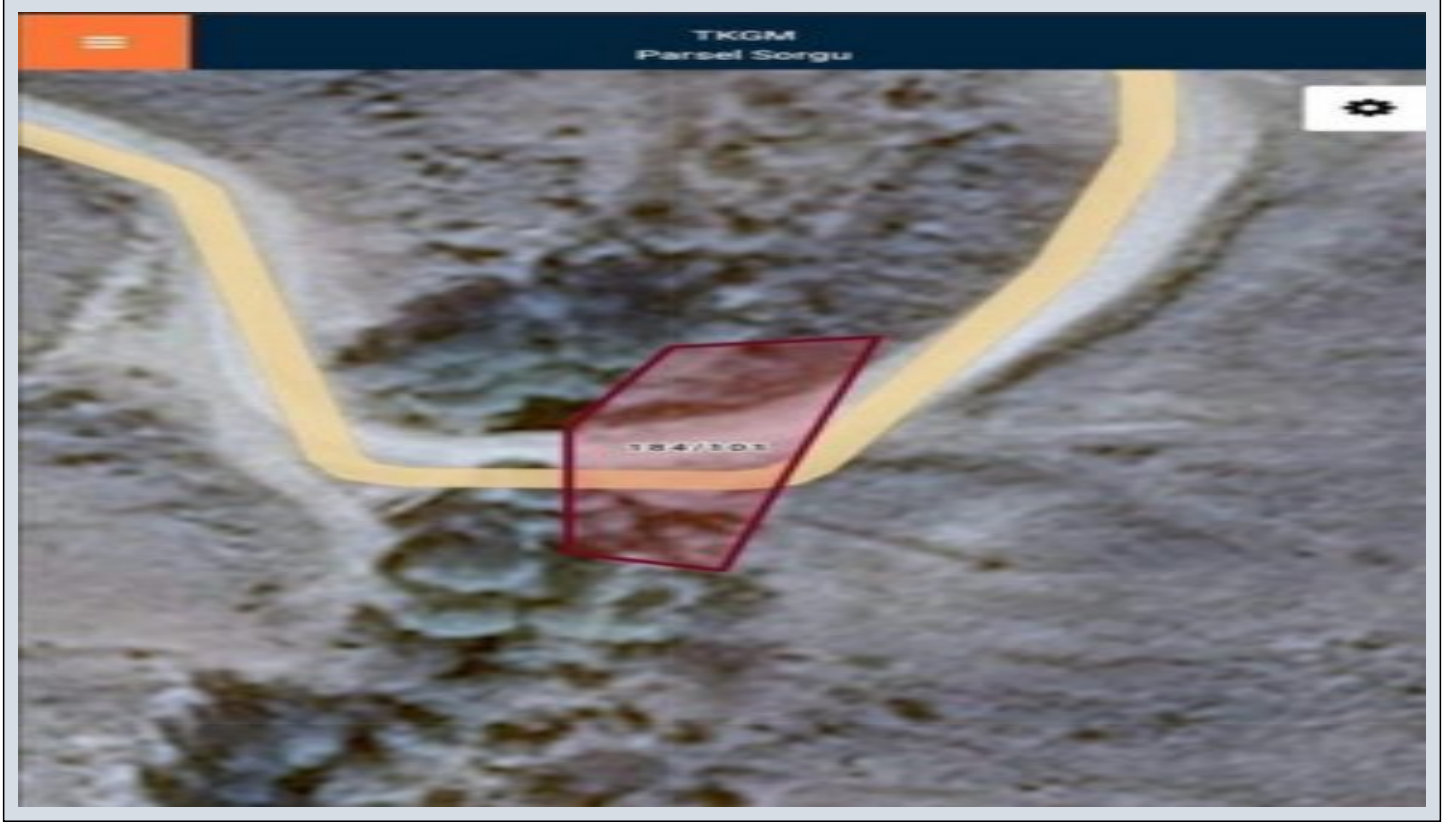

KUŞÇU YATIRIMLIK BAĞ YERİ Kayseri / Kocasinan

For Sale - Garden 400,000 TL | 628 m2 Kayseri / Kocasinan

Deed Status : Detached Parcels

Barter : Yes

Available to Bank Credit : Yes

Permitted Base Construction Area : 0

Kaks :

Taks :

Gabari :

Meter Square Unit Price : 0 TL

Semih Toy

Telefon 90 532-2323552

Cep Telefonu 90

554-4949146

EPA YZ GAYRİMENKUL

Telefon 90 532-2323552

Cep Telefonu 90

532-2323552

Faks 90 532-2323552

Mevlana Mah. Heves Cad.

36/A

Talas / Talas

, Kayseri