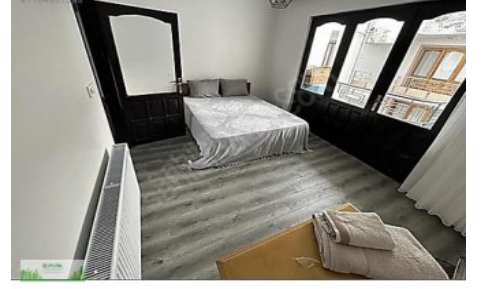

İlan No:f-737559-1486 Ref.No:522468