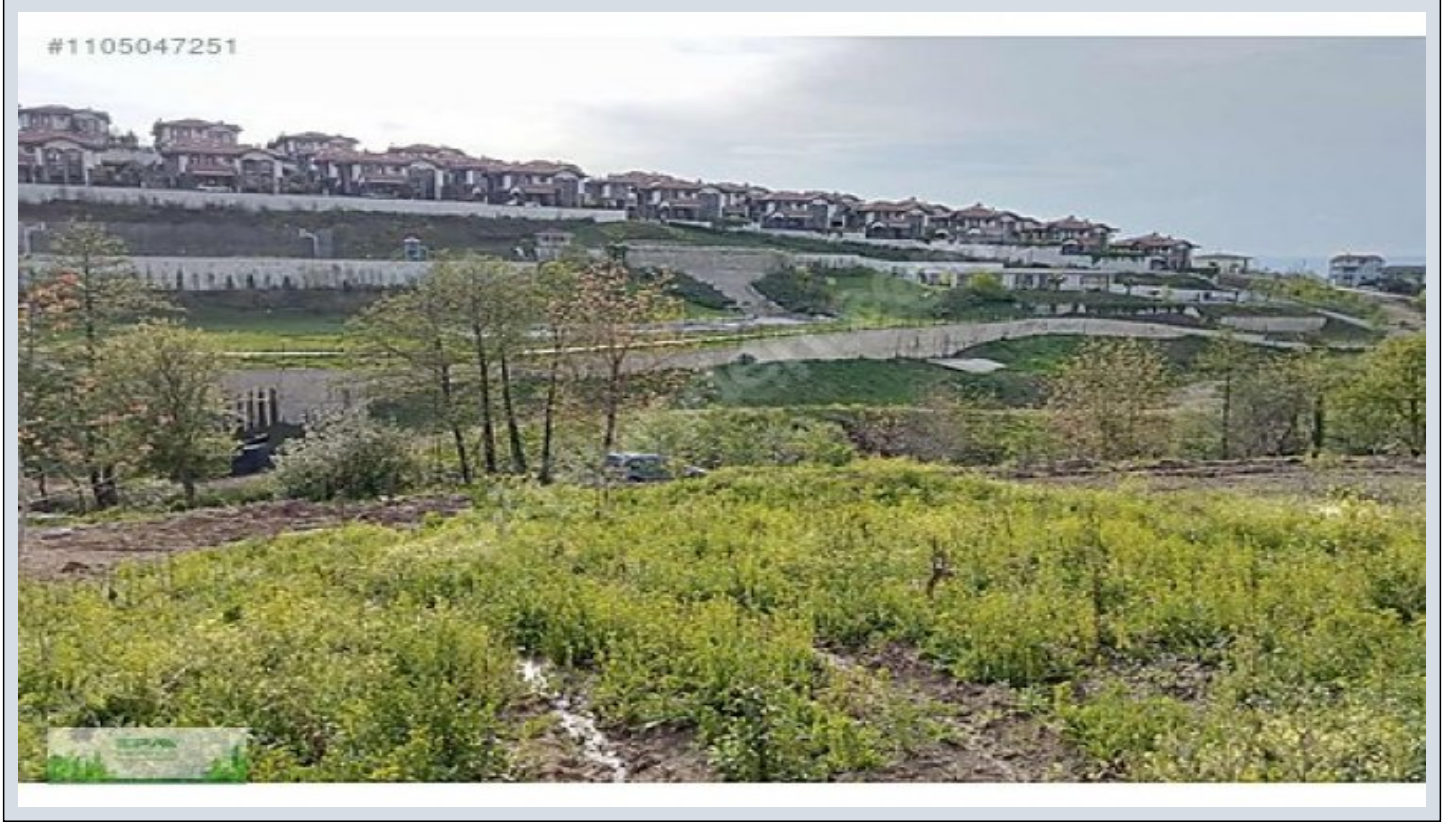

**EPA VİZYON GÖKHAN KARA SATIYOR 467 M2 %20 İMARLI KUPON ARSA
Kocaeli / Başiskele**

Продажа - Земельный участок в жилой зоне 4,850,000 TL | 467 m2 Kocaeli /

Участок ТАПУ (Св-во о праве собственности) : Земельные участки
Возможен обмен : Да
Площадь застройки (фундамент) : 0
Пр. :
Taks :
Gabari :

ARSA ÖZELLİKLERİ: ARSAMIZ BAŞISKELENİN ALTIN KENTI DAMLAR BÖLGESİN DE YER ALMAKTADIR ARSAMIZ YOLA CEPHE OLUP 7 METRE YOLA CEPHESİ VADİR KOT FARKINDAN BODRUM KAT YAPILABİLİR MANZARALI ONU KAPANMAZ KUPON BİR ARSADIR. ARSAMIZ 467 M2 %20 İMAR 2 KAT İMARLI VE ETRAFIN DA LUX SITE VE VILLALAR BULUNMAKTADIR BOLGENİN EN GÜZEL KONUMUNDA SAHIP MILLET BAHÇESİNE YAKIN AVM SEHIR MERKEZİ MARKET PAZAR CAMI DURAK POSTANE HASTANE SAHİL VS SOSYAL KULLANIM ALANLARINA YURUME MESAFESİNDEDİR.., EPA VIZYONA DANISMADAN KARAR VERMEYİN.. EPA VIZYON DEĞER KATAR GUVEN İNŞA EDER..