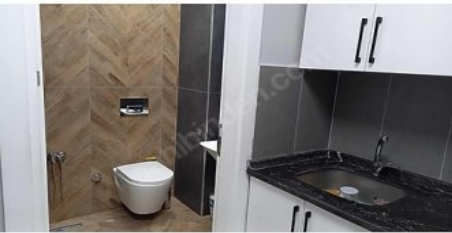

#1135713391

#1135713391