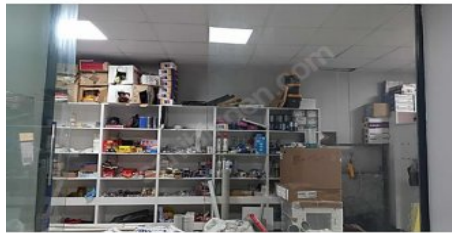

#1135713391

#1135713391