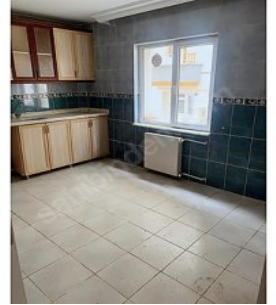

EPA
GARANTİ EMLAK

#1141343939