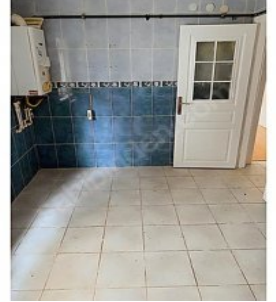

EPA
GARANTİ EMLAK

#1141343939