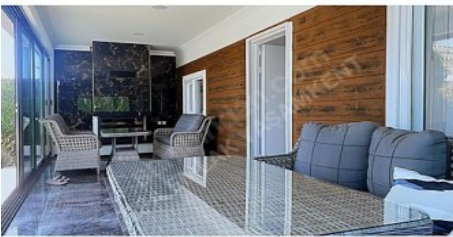

EPAM

#1112702181