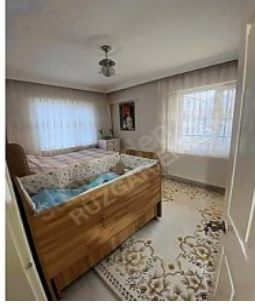

#1146064678