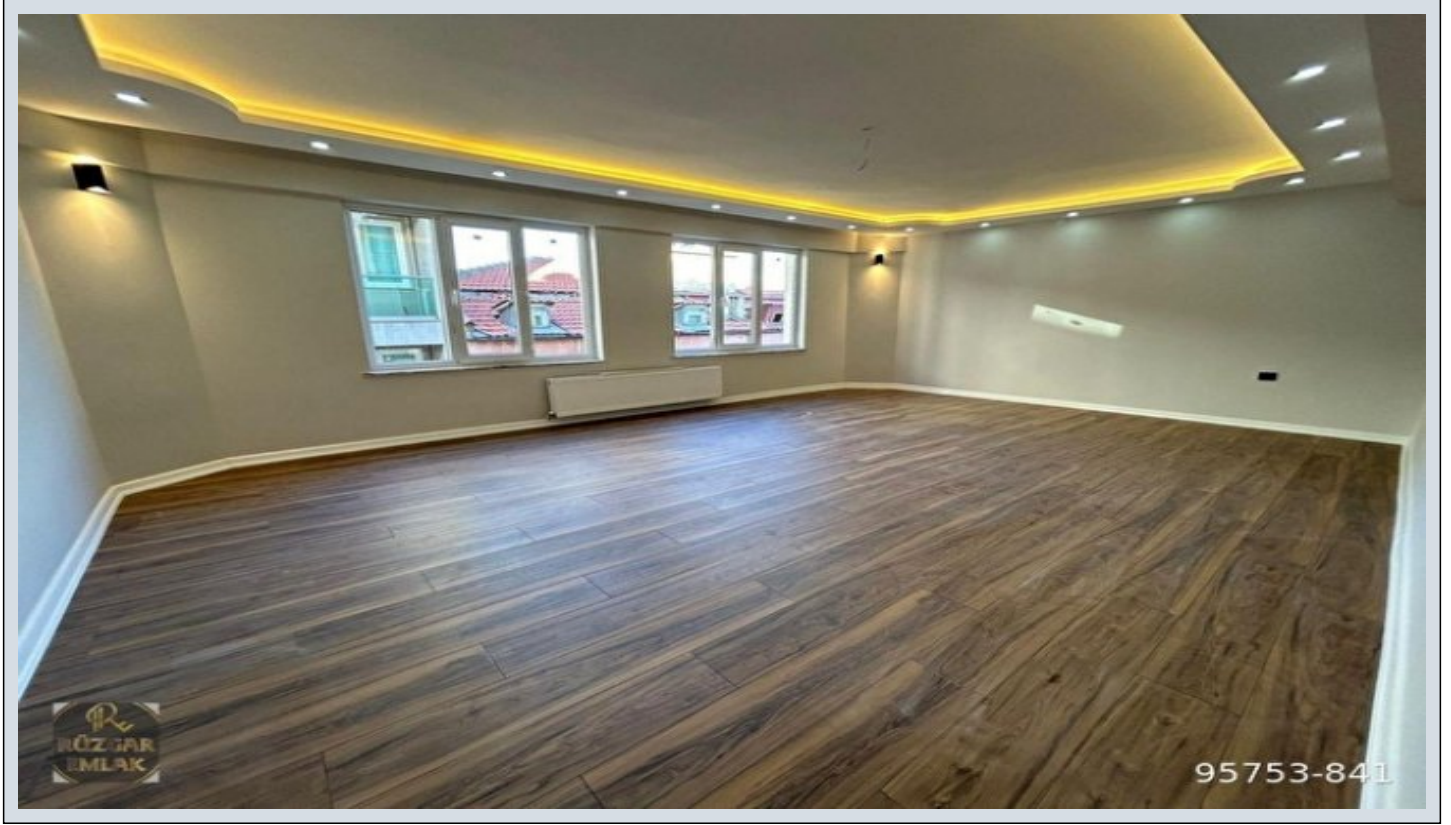

## Manisa Beyazfil Karşısında 3+1 Asansörlü Lüks Ara Kat Manisa / -

Продажа - квартира 3,350,000 TL | 140 m2 Manisa / -

Кол-во комнат : 3  
 Кол-во гостиных : 1  
 Кол-во ванных комнат : 1  
 Тип объекта : Квартира  
 Статус объекта : Вторичное  
 Статус использования : Пустой(ая)  
 Отопление : Бойлер  
 Отопление (тип) : Природный газ  
 Этаж : 4  
 Кол-во этажей в здании : 6  
 Год постройки : 2004  
 Аванс : 0 TL  
 Статус ТАПУ (Св-во о праве собственности) : Св-во о праве собственности с кондоминимумом  
 Направление/сторона : Север  
 Восток  
 Юг  
 Запад  
 Ежемесяч.платежи за обслуживание) : 35 TL  
 рентный доход : 0  
 : Да  
 Возможен обмен : Да