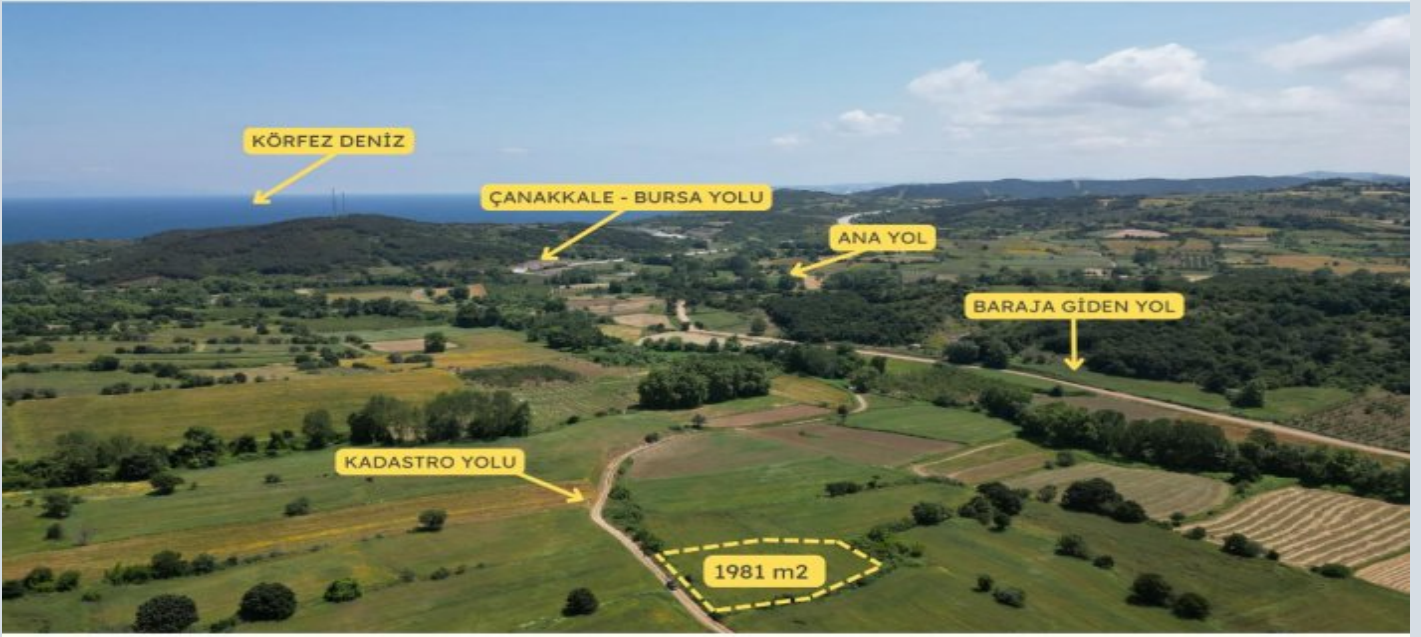

İlan No:f-1056696-49 Ref.No:558337

ÇANAKKALE LAPSEKİ GÜRECİDE KADASRO YOLUNA CEPHE 1981 m²
Çanakkale / Lapseki

Продажа - Поле 750,000 TL | 1,981 m2 Çanakkale / Lapseki

УС ТАПУ (Св-во о праве собственности) : Земельные участки
Площадь застройки (фундамент) : 0
Название муниципалитета : lapseki
Пр. :
Taks :
Gabari :
Стоимость за кв.м. : 0 TL

İlan No:f-1056696-49 Ref.No:558337

- * Расположение : С видом на природу,
- * Инфраструктура : Автотрасса открыта,

EMLAK PAZARLAMA A.Ş EPA LION GAYRİMENKUL RECEP OLGUN`DAN ÇANAKKALE LAPSEKİ GÜRECİDE KADASTRO YOLUNA CEPHE 1981 m²; ÇANAKKALE BİGA YOLUN 500 METRE DENİZE 1.5 KM MESAFEDE SİZİNDE SATILIK YERİNİZMİ VAR! BİZE BIRAKIN EN İYİ FİYATLA SATALIM HIZLI SONUÇ DOĞRU FİYATTAN GEÇER ÜCRETSİZ EKSPERTİZ İÇİN ARAYIN. Bu ilan Emlak Asistanım CRM Programı tarafından otomatik entegre edilmiştir.*