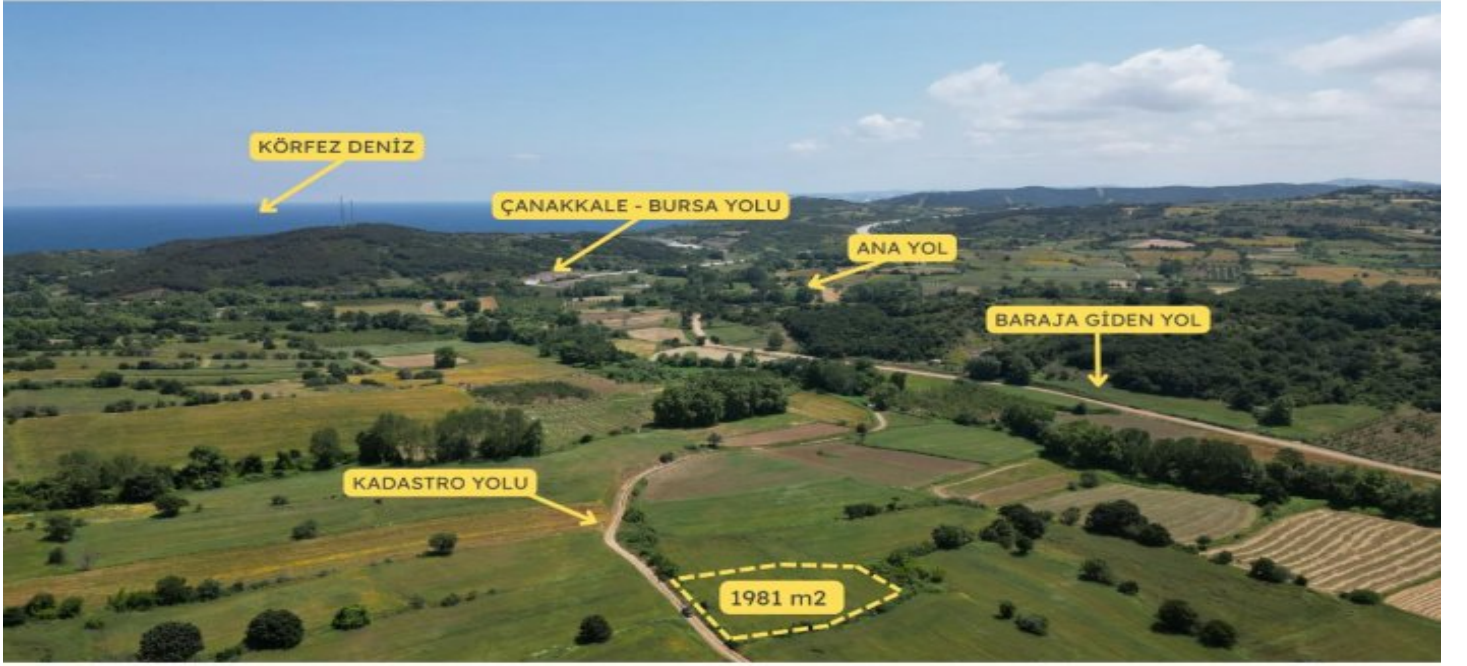

İlan No:f-1056696-49 Ref.No:558337

ÇANAKKALE LAPSEKİ GÜRECİDE KADASRO YOLUNA CEPHE 1981 m²
Çanakkale / Lapseki

Продажа - Поле 750,000 TL | 1,981 m2 Çanakkale / Lapseki

УС ТАПУ (Св-во о праве собственности) : Земельные участки
Площадь застройки (фундамент) : 0
Название муниципалитета : lapseki
Пр. :
Taks :
Gabari :
Стоимость за кв.м. : 0 TL

İlan No:f-1056696-49 Ref.No:558337

- * Расположение : С видом на природу,
- * Инфраструктура : Автотрасса открыта,

EMLAK PAZARLAMA A.Ş EPA LION GAYRİMENKUL RECEP OLGUN`DAN ÇANAKKALE LAPSEKİ GÜRECİDE KADASTRO YOLUNA CEPHE 1981 m²; ÇANAKKALE BİGA YOLUN 500 METRE DENİZE 1.5 KM MESAFEDE SİZİNDE SATILIK YERİNİZMİ VAR! BİZE BIRAKIN EN İYİ FİYATLA SATALIM HIZLI SONUÇ DOĞRU FİYATTAN GEÇER ÜCRETSİZ EKSPERTİZ İÇİN ARAYIN. Bu ilan Emlak Asistanım CRM Programı tarafından otomatik entegre edilmiştir.*