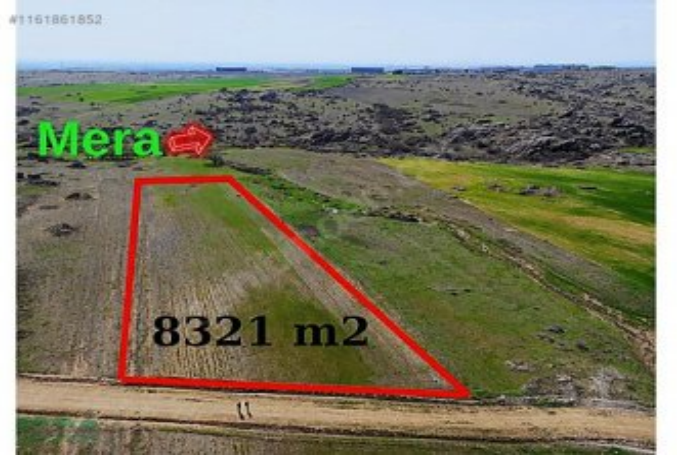

DOBURCALI ORGANİZE SANAYİ KARŞISI MERA CEPHELİ SATILIK ARAZİ
Edirne / -

Продажа - Поле 1,700,000 TL | 8,321 m2 Edirne / -

УС ТАПУ (Св-во о праве собственности) : Земельные участки
Возможен обмен : Да
 : Да
Площадь застройки (фундамент) : 0
Пр. :
Taks :
Gabari :
Стоимость за кв.м. : 204 TL

İlan No:f-1065432-26 Ref.No:560164

- * Расположение : С видом на природу,
- * Инфраструктура : Автотрасса открыта,

**Arazimizin iki ucu mera cepheli ve hemen başında kadastro yolu bulunmaktadır. ** Arazimiz Doburcalı organize sanayisine 800 metre uzaklıktadır. **Arazimizin alt tarafından sülecik göletine akan dere bulunmaktadır. **Arazimiz tarım ve hayvancılık için mükemmel bir konumdadır. Daha detaylı bilgi almak ve randevu oluşturmak için bizimle iletişime geçebilirsiniz EPA FİLO GAYRİMENKUL GAYRİMENKUL DANIŞMANI BEKİR MERMER Bu ilan Emlak Asistanım CRM Programı tarafından otomatik entegre edilmiştir.*