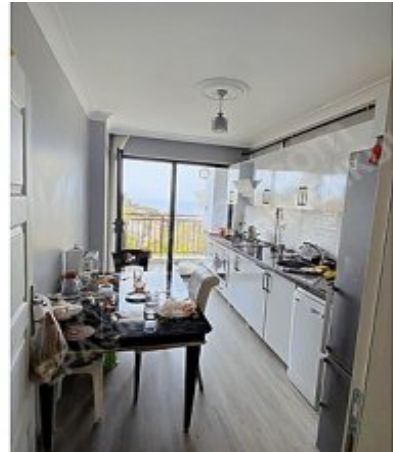

#1170532772