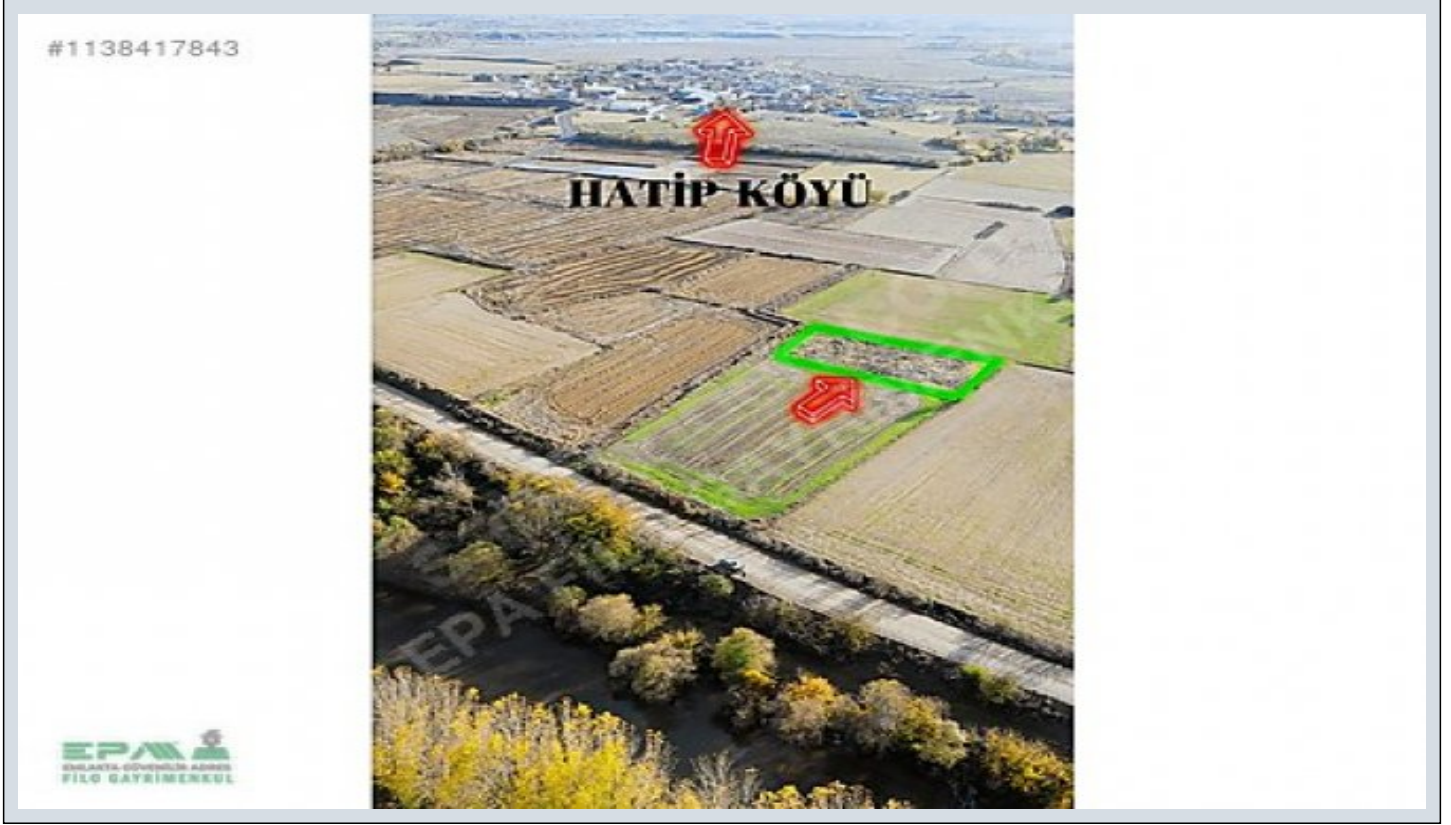

## Nehir manzaralı yatırımılık arazi Edirne / Merkez

Продажа - Поле 1,750,000 TL | 1,965 m2 Edirne / Merkez

УС ТАПУ (Св-во о праве собственности) : Земельные участки  
обмен : Да  
Возможен обмен : Да  
: Да  
Площадь застройки (фундамент) : 0  
Пр. :  
Taks :  
Gabari :  
Стоимость за кв.м. : 891 TL

İlan No:f-1079355-11 Ref.No:566062

---

- \* Расположение : С видом на природу,
- \* Инфраструктура : Автотрасса открыта,

Nehir manzaralı doğa ile başbaşa bir yaşam alanı oluşturabileceğiniz mükemmel konumda arazi satılık. araç takası, inşaat malzemeleri ve 1+1 daire ile takas teklifleri değerlendirilir. daha fazla Bilgi almak ve randevu oluşturmak için bizimle iletişime geçebilirsiniz Gayrimenkul danışmanı Bekir MERMER Bu ilan Emlak Asistanım CRM Programı tarafından otomatik entegre edilmiştir.\*