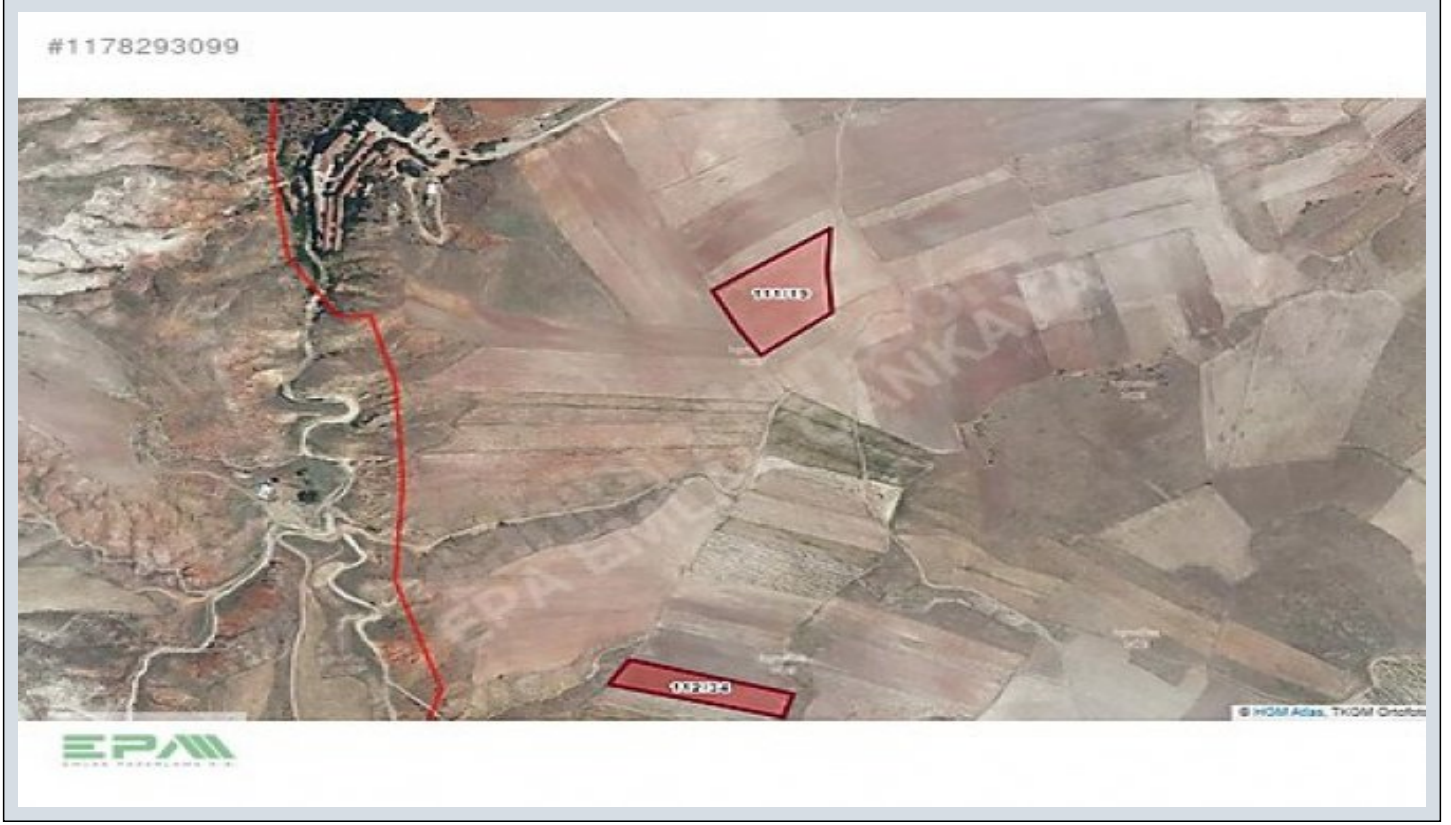

ANKARA GÜDÜL GÜNEYCEDE SATILIK TARLALAR. Ankara / Güdül

Продажа - Поле 1,250,000 TL | 3,842 m2 Ankara / Güdül

УС ТАПУ (Св-во о праве собственности) : Св-во о долевой собственности
Площадь застройки (фундамент) : 0
Пр. :
Taks :
Gabari :
Стоимость за кв.м. : 325 TL

Faks 90 312-4285591

Üsküp caddesi no: 6A/2

Çankaya/Ankara

Çankaya / Kavaklıdere

, Ankara

İlan No:f-391122-307 Ref.No:570167

TARLAMIZ GÜDÜL GÜNEYCE MAHALLESİNDE 112 ADA 34 PARSELDEDİR. TARLANIN TOPLAM ALANI 7684m2 DİR TARLANIN 1/2 Sİ SATILIKTIR. AYRICA GÜNEYCE 111 ADA 19 PARSELDE 5.000m2 HİSSEDE SATILIKTIR. M2 FİYATI 325 TL İSTENİLMEKTEDİR. TARLA AYAŞ İÇMECELERİNE ÇOK YAKIN MESAFEDİR. DETAYLAR İÇİN EPA EMLAK ÇANKAYA TEMSİLCİLİĞİNİ ARAYINIZ Bu ilan Emlak Asistanım CRM Programı tarafından otomatik entegre edilmiştir.*