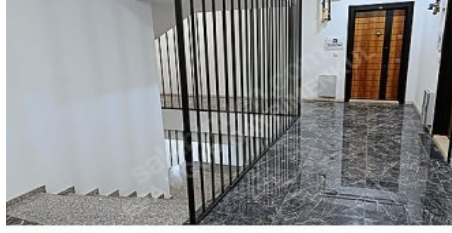

EPA

#1088477429