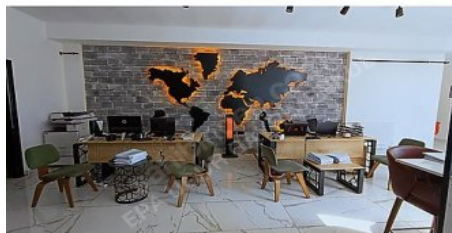

EPA

#1088477429