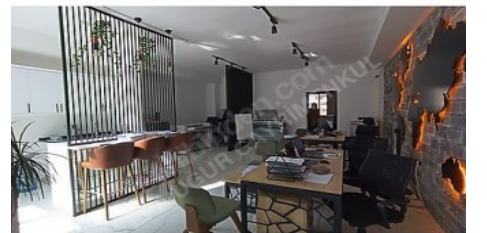

EPA

#1088477429