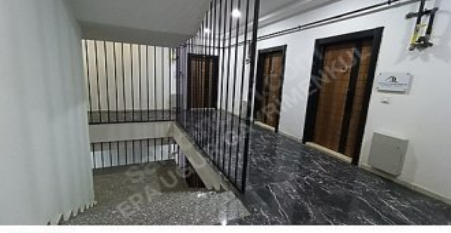

İlan No:f-1067343-69 Ref.No:528327

#1088477429