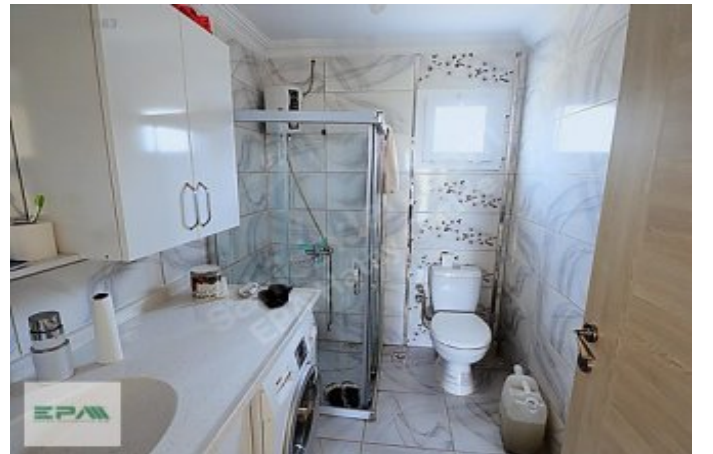

İlan No:f-703980-887 Ref.No:576681

#11