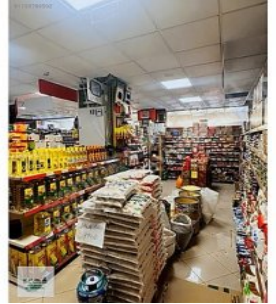

#1190287992