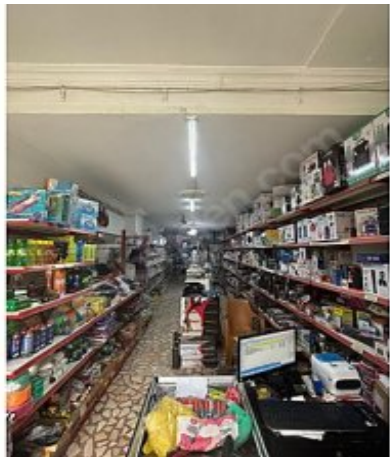

#1193093454