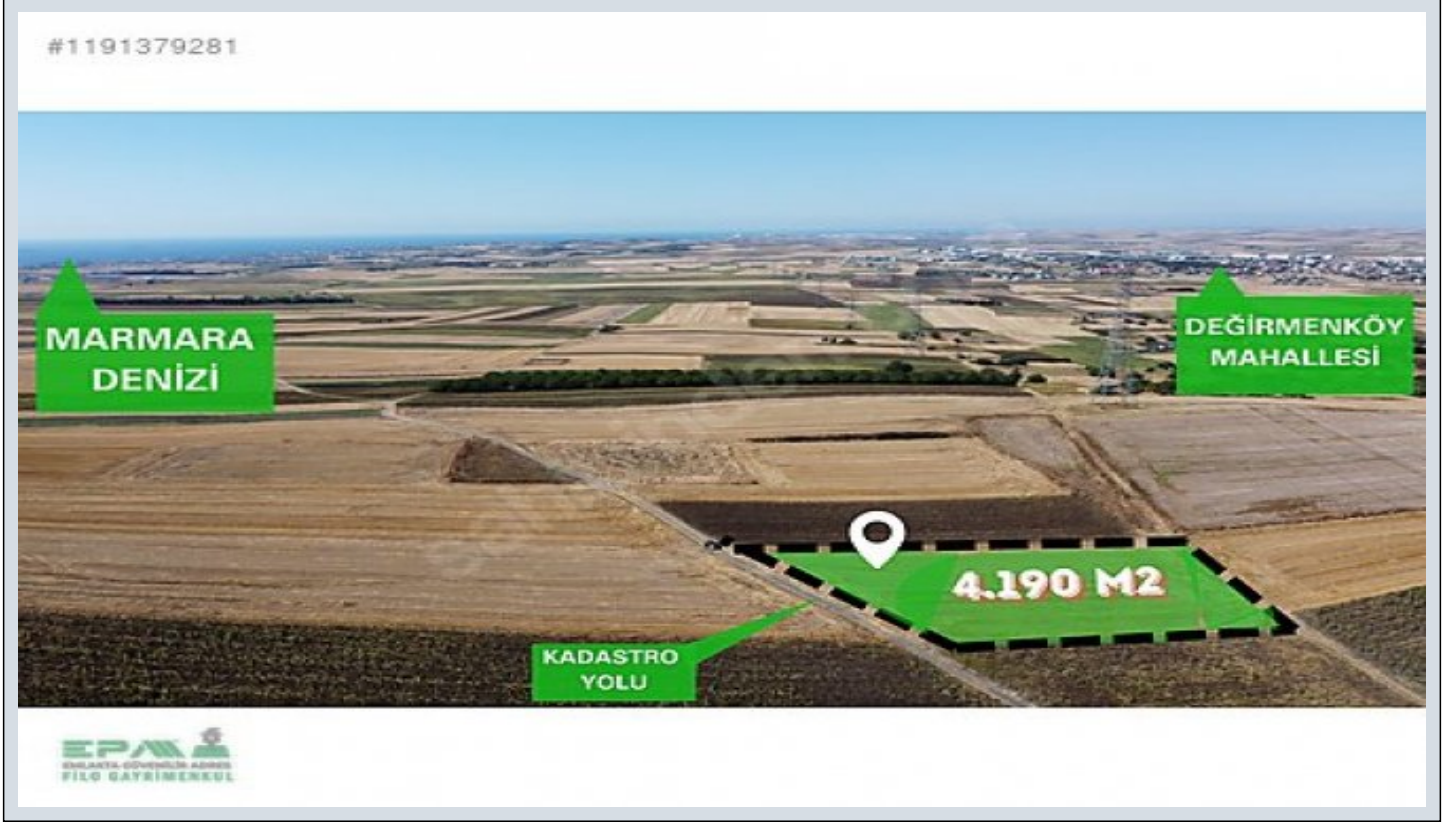

# İSTANBUL SİLİVRİ DEĞİRMENKÖY MAHALLESİ 4.190 m2 SATILIK TARLA.!!

## Istanbul / Silivri

Продажа - Поле 4,850,000 TL | 4,190 m2 Istanbul / Silivri

Участок ТАПУ (Св-во о праве собственности) : Земельные участки  
: Да  
Площадь застройки (фундамент) : 0  
Пр. :  
Taks :  
Gabari :

İlan No:f-1065432-72 Ref.No:578756

---

\* Расположение : Вид на море, С видом на природу,

EPA FİLO GAYRİMENKUL TAŞINMAZ TİCARETİ YETKİ BELGE NO : 5900466 TEK YETKİLİ EMLAK DANIŞMANI GÖKSEL TAN 0 542 761 35 24 \*\* 4.190 M2 BÜYÜKLÜĞÜNDE \*\* SATILIK TARLA \*\* BUĞDAY, AYÇİÇEĞİ VB. TARIMSAL FAALİYETLERE ELVERİŞLİ \*\* MARMARA DENİZİ NET BİR ŞEKİLDE GÖRÜNMEKTEDİR \*\* YAZ KIŞ ULAŞIMI VARDIR KADASTRO YOLUNA CEPHELİDİR \*\* HEMEN SATIŞA VE YATIRIMA UYGUNDUR \*\* DEĞİRMENKÖY MAHALLE MERKEZİNE 3.50 KM MESAFEDEDİR \*\* İSTANBUL - ÇORLU D100 KARAYOLUNA 5 KM MESAFEDEDİR \*\* SİLİVRİ İLÇE MERKEZİNE 22 KM MESAFEDEDİR DETAYLI BİLGİ VE RANDEVU İÇİN, TEK YETKİLİ GAYRİMENKUL DANIŞMANI, GÖKSEL TAN 0 542 761 35 24 EPA FİLO GAYRİMENKUL EMLAKTA GÜVENİLİR ADRES.. Bu ilan Emlak Asistanım CRM Programı tarafından otomatik entegre edilmiştir.\*