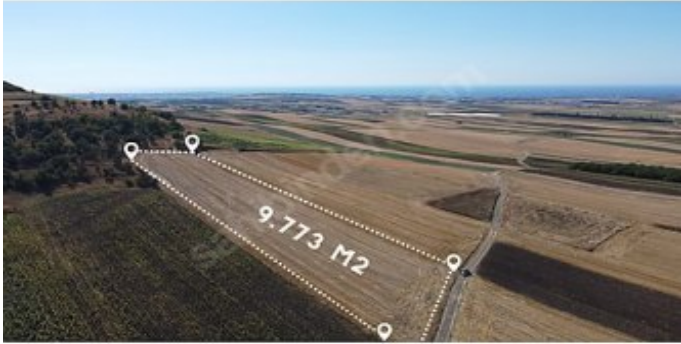

#1191358211