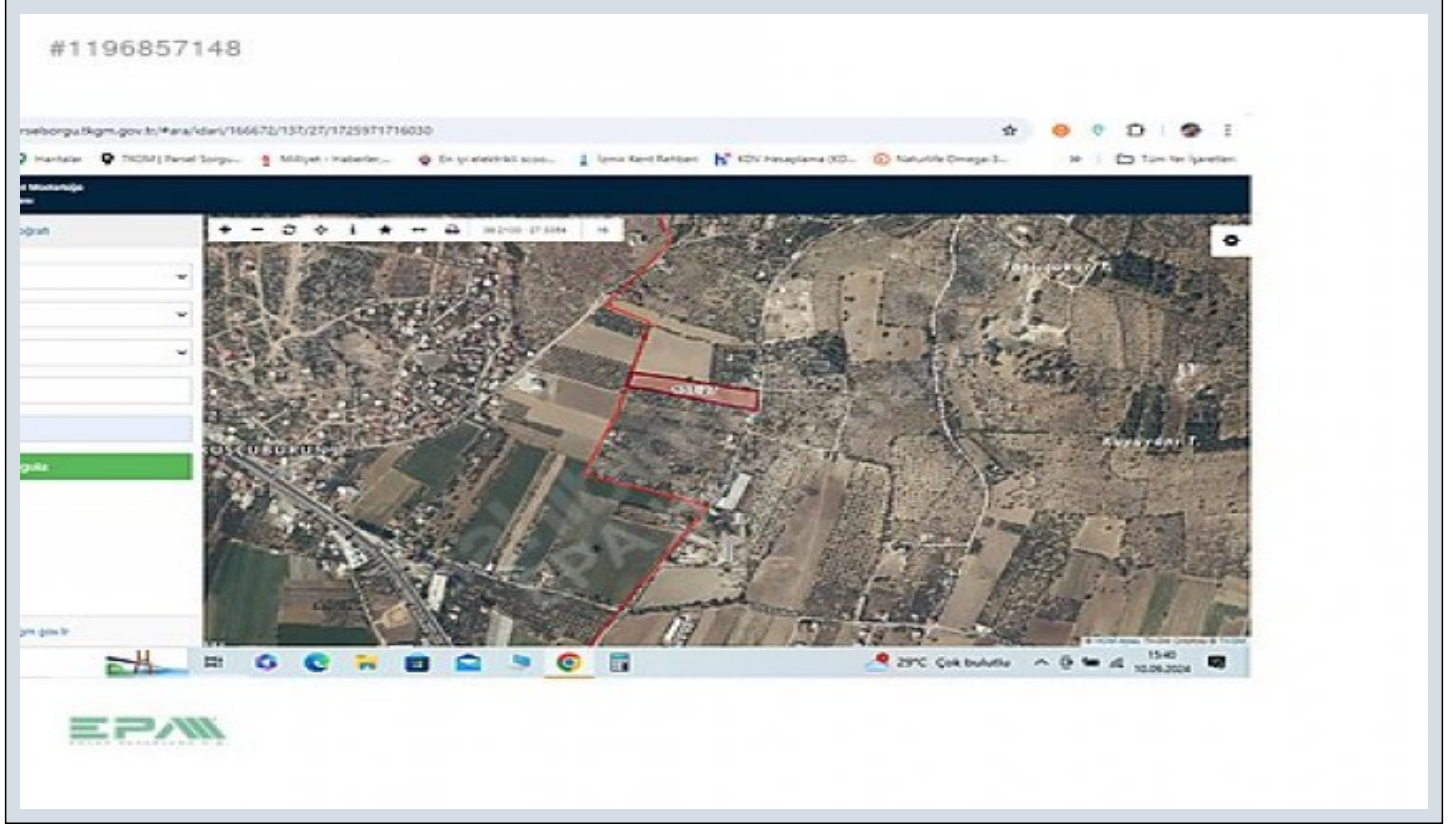

TORBALI ÇAPAK MAHALLESİNDE ANA YOLA YAKIN DÜZ TARLA İzmir / Torbalı

Продажа - Поле 10,900,000 TL | 9,463 m2 İzmir / Torbalı

ус ТАПУ (Св-во о праве собственности) : Земельные участки
Площадь застройки (фундамент) : 0
Пр. :
Taks :
Gabari :

- * Расположение : С видом на природу,
- * Инфраструктура : Земельные участки,

Ayrancılar Torbalı ana yoluna 750 m mesafededir, Tarlamız düz arazidir, A 101 depolarına yakın konumda, Kuşçuburun mahallesine daha yakındır, Arazimizin hemen önünde elektrik trafosu mevcuttur, Tarımsal sulama imkanı vardır, İçerisinde ceviz ,zeytin,badem gibi ürünler ile çeşitli tarım ürünleri yetiştirebileceği gibi depo olarak ta kullanılabilir. DETAYLI BİLGİ İÇİN ARAYINIZ;SÜLEYMAN KÜMBETLİ 05062983536 Bu ilan Emlak Asistanım CRM Programı tarafından otomatik entegre edilmiştir.*