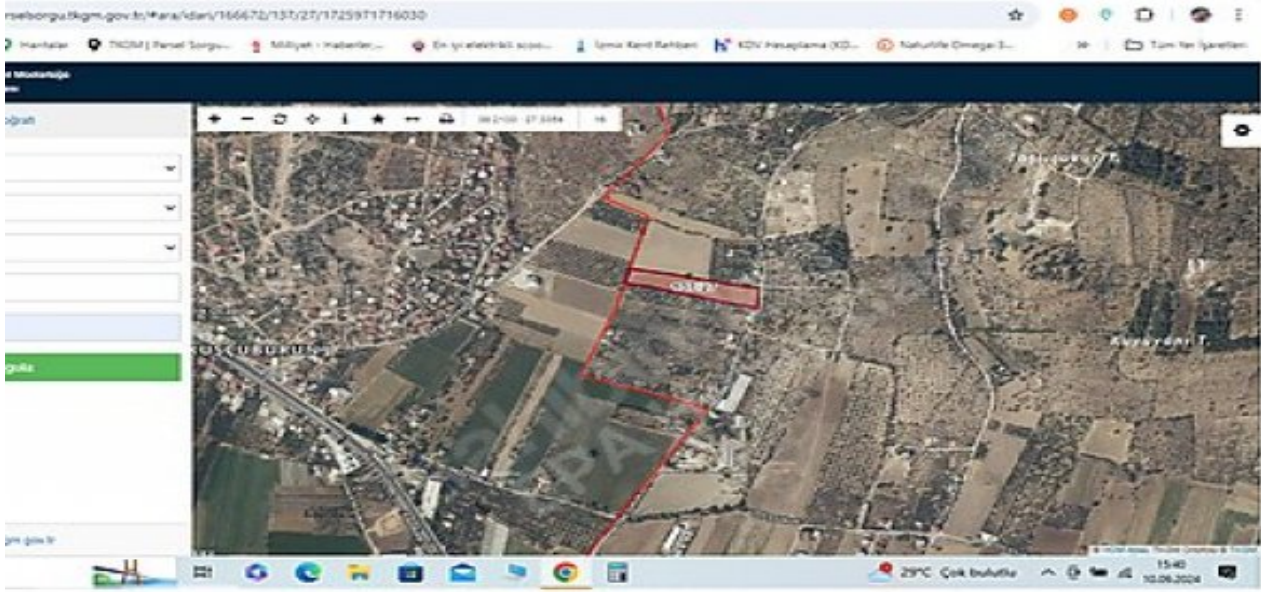

İlan No:f-703980-889 Ref.No:580826

#1196857148