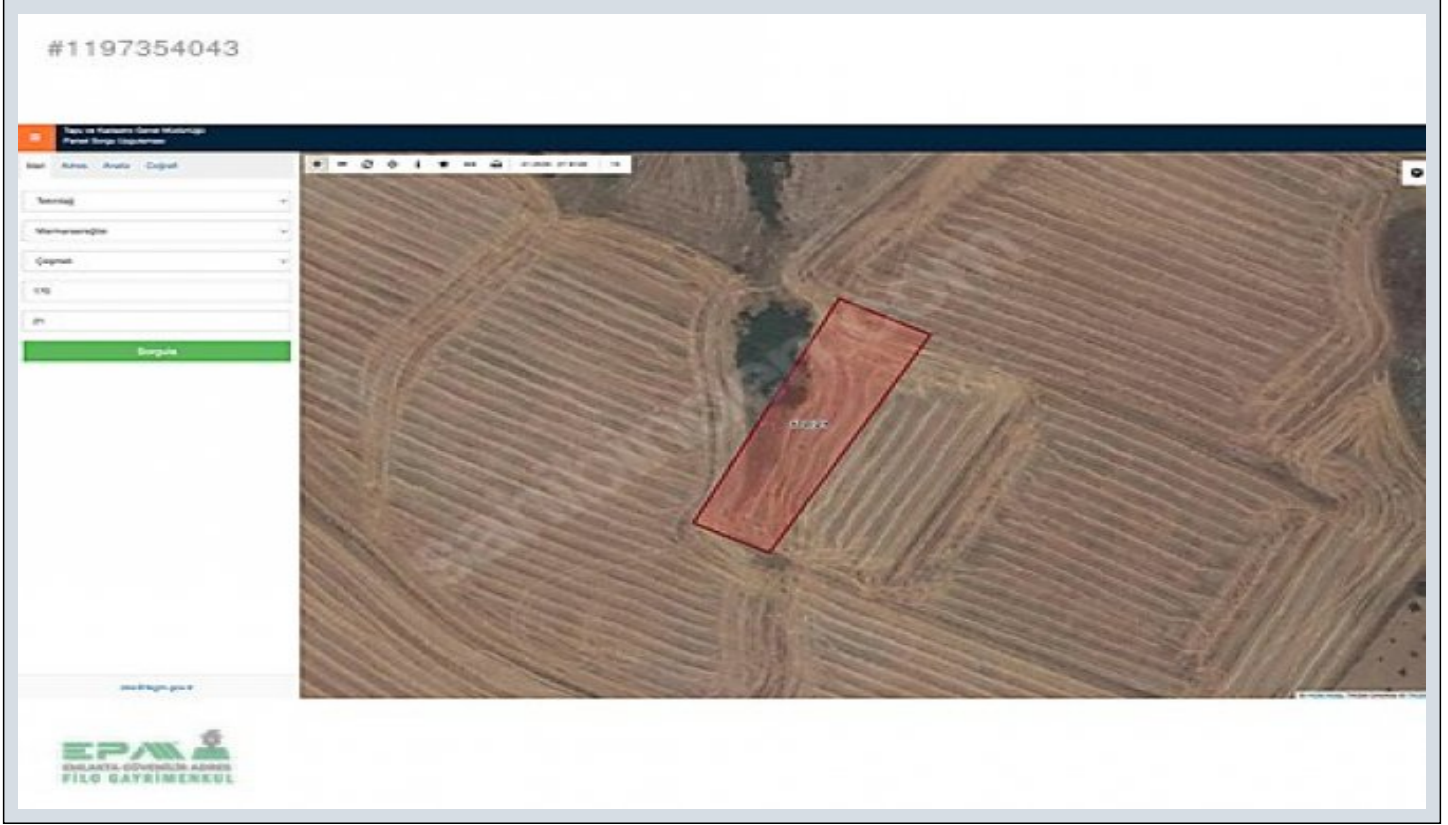

TEKİRDAĞ MARMARAEREĞLİSİ ÇEŞMELİ MH. 2.385 m2 SATILIK TARLA ! Tekirdağ / Marmaraereğlisi

Продажа - Поле 1,795,000 TL | 2,385 m2 Tekirdağ / Marmaraereğlisi

Участок ТАПУ (Св-во о праве собственности) : Земельные участки
: Да
Площадь застройки (фундамент) : 0
Пр. :
Taks :
Gabari :
Стоимость за кв.м. : 753 TL

İlan No:f-1065432-77 Ref.No:581239

- * Расположение : Вид на море, С видом на природу,
- * Инфраструктура : Земельные участки, Автотрасса открыта,

EPA FİLO GAYRİMENKUL TAŞINMAZ TİCARETİ YETKİ BELGE NO : 5900466 TEK YETKİLİ SORUMLU EMLAK DANIŞMANI
LEVENT TAN : 0 531 716 80 78 **2.385 m2 **TARLA, **170 ADA , 21 PARSEL, **ÇEŞMELİ MAHALLESİNE
900 METRE, **DENİZE 5 KM, **İSTANBULA 55 KM, **ÇORLU`YA 10 KM, **YATIRIMA UYGUN, **PAZARLIK
MEVCUTTUR, DETAYLI BİLGİ VE RANDEVU İÇİN, LEVENT TAN : 0 531 716 80 78 EPA FİLO GAYRİMENKUL
EMLAKTA GÜVENİLİR ADRES.. Bu ilan Emlak Asistanım CRM Programı tarafından otomatik entegre edilmiştir.*