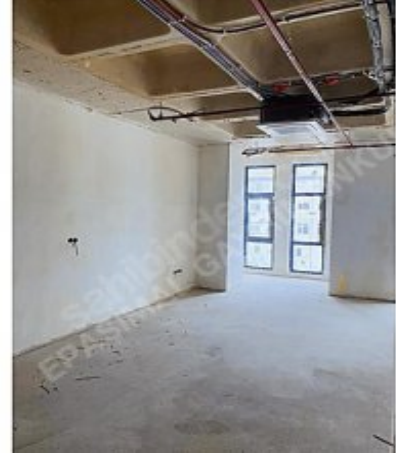

#1169858996