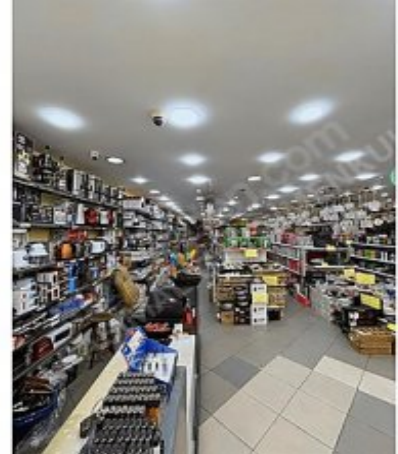

#1196044632

EPA

#1196044632